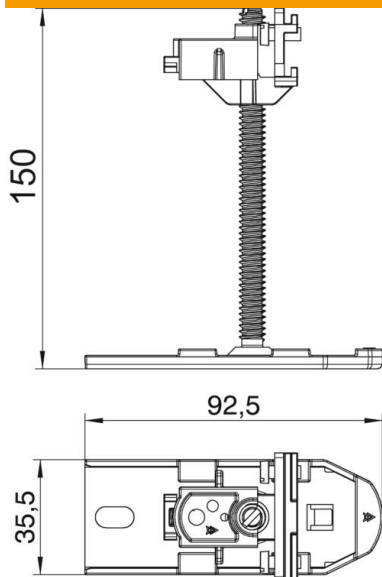

Ficha técnica

Nivelador de altura

Ref.: 7425972

Nivelador completa com ajuste rápido da altura, para ligação, fixação e nivelamento de calhas dos sistemas OKA-G e OKA-W. Para intervenções posteriores.

St Aço

Dados originais

Ref.:	7425972
Tipo	OKA NEVE 150
Designação 1	Nivelador de altura
Designação 2	para OKA-G e OKA-W
Fabricante	OBO
Material	Aço
Menor unidade de venda	6
Unidade de quantidade	Unidade
Peso	15,3 kg
Unidade de peso	kg/100 un.

Ficha técnica

Nivelador de altura

Ref.:: 7425972

Dimensões

Comprimento	92,5 mm
Largura	35,5 mm
Medida h	150 mm

Dados técnicos

Tipo de acessórios	Outros
Separável	não
Suporte para instalação de suportes de aparelhos.	não
Altura da calha máx.	150 mm
Altura da calha mín.	40 mm
Amplitude de nivelamento máx.	150 mm
Amplitude de nivelamento mín.	40 mm
Acessórios	sim
Peça de substituição	não