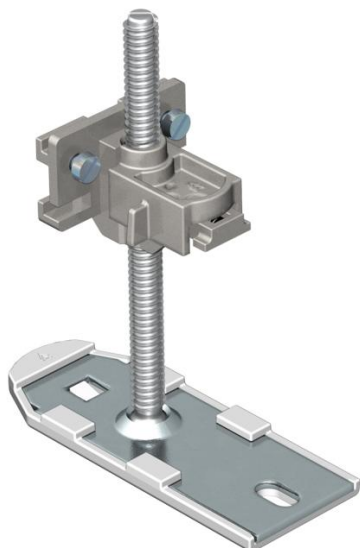

Ficha técnica

Nivelador de altura

Ref.: 7425972

Nivelador completa com ajuste rápido da altura, para ligação, fixação e nivelamento de calhas dos sistemas OKA-G e OKA-W. Para intervenções posteriores.

St Aço

Dados originais

Ref.:	7425972
Tipo	OKA NEVE 150
Designação 1	Nivelador de altura
Designação 2	para OKA-G e OKA-W
Fabricante	OBO
Material	Aço
Menor unidade de venda	6
Unidade de quantidade	Unidade
Peso	15,3 kg
Unidade de peso	kg/100 un.

Ficha técnica

Nivelador de altura

Ref.:: 7425972

Dimensões

Comprimento	92,5 mm
Largura	35,5 mm
Medida h	150 mm

Dados técnicos

Tipo de acessórios	Outros
Separável	não
Suporte para instalação de suportes de aparelhos.	não
Altura da calha máx.	150 mm
Altura da calha mín.	40 mm
Amplitude de nivelamento máx.	150 mm
Amplitude de nivelamento mín.	40 mm
Acessórios	sim
Peça de substituição	não