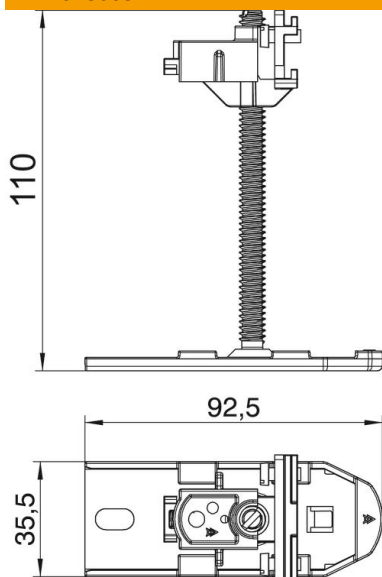

Ficha técnica

Nivelador de altura

Ref.: 7425970

Nivelador completa com ajuste rápido da altura, para ligação, fixação e nivelamento de calhas dos sistemas OKA-G e OKA-W. Para intervenções posteriores.

St Aço

Dados originais

Ref.:	7425970
Tipo	OKA NEVE 110
Designação 1	Nivelador de altura
Designação 2	para OKA-G e OKA-W
Fabricante	OBO
Material	Aço
Menor unidade de venda	6
Unidade de quantidade	Unidade
Peso	14,2 kg
Unidade de peso	kg/100 un.

Ficha técnica

Nivelador de altura

Ref.:: 7425970

Dimensões

Comprimento	92,5 mm
Largura	32,5 mm
Medida h	110 mm

Dados técnicos

Tipo de acessórios	Outros
Separável	não
Suporte para instalação de suportes de aparelhos.	não
Altura da calha máx.	110 mm
Altura da calha mín.	40 mm
Amplitude de nivelamento máx.	110 mm
Amplitude de nivelamento mín.	40 mm
Acessórios	sim
Peça de substituição	não