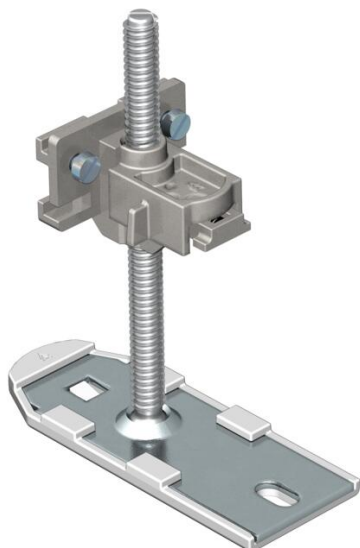

Ficha técnica

Nivelador de altura

Ref.: 7425970

Nivelador completa com ajuste rápido da altura, para ligação, fixação e nivelamento de calhas dos sistemas OKA-G e OKA-W. Para intervenções posteriores.

St Aço

Dados originais

Ref.:	7425970
Tipo	OKA NEVE 110
Designação 1	Nivelador de altura
Designação 2	para OKA-G e OKA-W
Fabricante	OBO
Material	Aço
Menor unidade de venda	6
Unidade de quantidade	Unidade
Peso	14,2 kg
Unidade de peso	kg/100 un.

Ficha técnica

Nivelador de altura

Ref.:: 7425970

Dimensões

Comprimento	92,5 mm
Largura	32,5 mm
Medida h	110 mm

Dados técnicos

Tipo de acessórios	Outros
Separável	não
Suporte para instalação de suportes de aparelhos.	não
Altura da calha máx.	110 mm
Altura da calha mín.	40 mm
Amplitude de nivelamento máx.	110 mm
Amplitude de nivelamento mín.	40 mm
Acessórios	sim
Peça de substituição	não