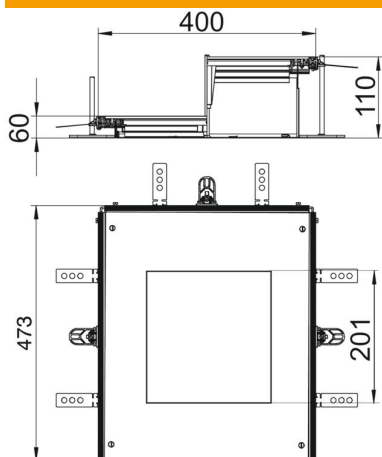

Ficha técnica

Unidade de ampliação para GES4, altura 60-110 mm

Ref.: 7424900

Calha, fornecida com abertura na tampa para a instalação de uma tampa de encastramento do tipo GES4, constituída com base e laterais em chapa, perfis de instalação do pavimento, tampa da calha equipada com tampa de obra e um topo. O material fornecido inclui 3 esquadros de fixação com nivelamento de altura, 3 escora estabilizadora, 1 suporte de tampa e 1 kit de montagem de ângulo. Tamanho da abertura de montagem adequado para a instalação de uma tampa retangular de tamanho 4.

Ficha técnica

Unidade de ampliação para GES4, altura 60-110 mm

Ref.:: 7424900

Dimensões

Comprimento	473 mm
Largura	400 mm
Medida a	201 mm
Medida A	400 mm
Medida h	60 mm

Dados técnicos

Tampa para abertura de montagem	sim
Coberturas	1
Número de aberturas de montagem	1
Placa de fundo	não
Fixação da tampa encaixável	não
Possibilidade de montagem de vedante	sim
Abertura para instalação de Telitank no chão	não
Abertura para aparelhagem	quadrada
Separável	não
Apropriado para junta de dilatação	não
Apropriado para calha de chão fechada no pavimento	não
Apropriado para calha de instalação aberta ao nível do pavimento	sim
Apropriado para calha de pavimento para betonilha	não
Altura da calha máx.	110 mm
Altura da calha mín.	60 mm
Espessura do material da tampa	4
Altura mínima do pavimento	60
Com abertura de ligação	sim
Com ligação equipotencial	não
Com separador	não
Com saliência	sim
Abertura	para unidade de montagem de aparelhos
Tamanho nominal para unidades de montagem de aparelhos	4
Amplitude de nivelamento máx.	110 mm
Amplitude de nivelamento mín.	60 mm

Ficha técnica

Unidade de ampliação para GES4, altura 60-110 mm

Ref.: 7424900

Dados técnicos

Tampa amovível	sim
----------------	-----