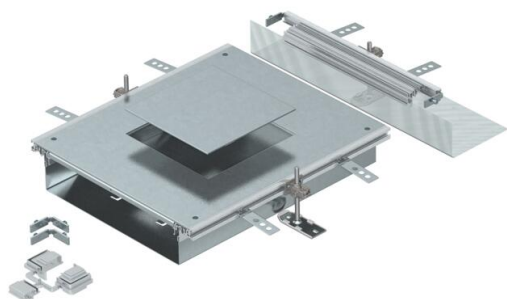

Ficha técnica

Unidade de ampliação para GES4, altura 60-110 mm

Ref.: 7424900

Calha, fornecida com abertura na tampa para a instalação de uma tampa de encastramento do tipo GES4, constituída com base e laterais em chapa, perfis de instalação do pavimento, tampa da calha equipada com tampa de obra e um topo. O material fornecido inclui 3 esquadros de fixação com nivelamento de altura, 3 escora estabilizadora, 1 suporte de tampa e 1 kit de montagem de ângulo. Tamanho da abertura de montagem adequado para a instalação de uma tampa retangular de tamanho 4.

St Aço

FS galvanizado pelo método Sendzimir

Dados originais

Ref.:	7424900
Tipo	OKA-W A 6050 4
Designação 1	Unidade de ampliação
Designação 2	para OKA-W
Fabricante	OBO
Material	Aço
Superfície	galvanizado pelo método Sendzimir
Norma de superfície	DIN EN 10346
Menor unidade de venda	1
Unidade de quantidade	Unidade
Peso	947 kg
Unidade de peso	kg/100 un.

Ficha técnica

Unidade de ampliação para GES4, altura 60-110 mm

Ref.:: 7424900

Dimensões

Comprimento	473 mm
Largura	400 mm
Medida a	201 mm
Medida A	400 mm
Medida h	60 mm

Dados técnicos

Tampa para abertura de montagem	sim
Coberturas	1
Número de aberturas de montagem	1
Placa de fundo	não
Fixação da tampa encaixável	não
Possibilidade de montagem de vedante	sim
Abertura para instalação de Telitank no chão	não
Abertura para aparelhagem	quadrada
Separável	não
Apropriado para junta de dilatação	não
Apropriado para calha de chão fechada no pavimento	não
Apropriado para calha de instalação aberta ao nível do pavimento	sim
Apropriado para calha de pavimento para betonilha	não
Altura da calha máx.	110 mm
Altura da calha mín.	60 mm
Espessura do material da tampa	4
Altura mínima do pavimento	60
Com abertura de ligação	sim
Com ligação equipotencial	não
Com separador	não
Com saliência	sim
Abertura	para unidade de montagem de aparelhos
Tamanho nominal para unidades de montagem de aparelhos	4
Amplitude de nivelamento máx.	110 mm
Amplitude de nivelamento mín.	60 mm