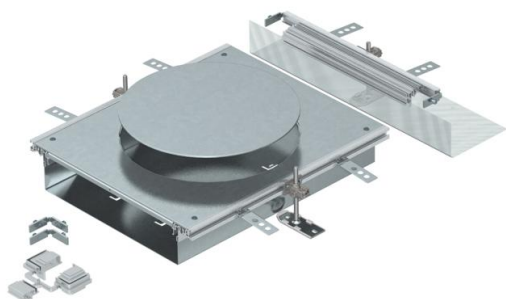

Ficha técnica

Unidade de ampliação para GESR9, altura 100-150 mm

Ref.: 7424926

Unidade de ampliação da calha, fornecida com abertura na tampa para a instalação de uma tampa de encastramento do tipo GESR9, constituída com base e laterais em chapa, perfis de instalação do pavimento, tampa da calha equipada com tampa de obra e um topo. O material fornecido inclui 3 esquadros de fixação com nivelamento de altura, 3 escora estabilizadora, 1 suporte de tampa e 1 kit de montagem de ângulo. Tamanho da abertura de montagem adequado para a instalação de uma tampa redonda de tamanho R9 ou R9/55.

Ficha técnica

Unidade de ampliação para GESR9, altura 100-150 mm

Ref.:: 7424926

Dimensões

Comprimento	473 mm
Largura	400 mm
Medida A	400 mm
Medida d Ø	305 mm
Medida h	100 mm

Dados técnicos

Tampa para abertura de montagem	sim
Coberturas	1
Número de aberturas de montagem	1
Fixação da tampa encaixável	não
Possibilidade de montagem de vedante	sim
Abertura para instalação de Teli-tank no chão	não
Abertura para aparelhagem	redondo
Separável	não
Apropriado para junta de dilatação	não
Apropriado para calha de chão fechada no pavimento	não
Apropriado para calha de instalação aberta ao nível do pavimento	sim
Apropriado para calha de pavimento para betonilha	não
Altura da calha máx.	150 mm
Altura da calha mín.	100 mm
Espessura do material da tampa	4
Altura mínima do pavimento	100
Com abertura de ligação	sim
Com ligação equipotencial	não
Com separador	não
Com saliência	sim
Abertura	para unidade de montagem de aparelhos
Tamanho nominal para unidades de montagem de aparelhos	R9
Amplitude de nivelamento máx.	150 mm
Amplitude de nivelamento mín.	100 mm
Tampa amovível	sim