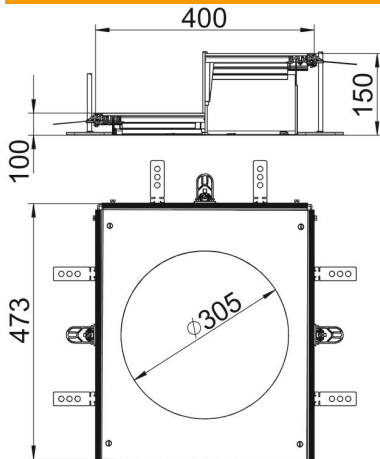

Ficha técnica

Unidade de ampliação para GESR9, altura 100-150 mm

Ref.: 7424926

Unidade de ampliação da calha, fornecida com abertura na tampa para a instalação de uma tampa de encastramento do tipo GESR9, constituída com base e laterais em chapa, perfis de instalação do pavimento, tampa da calha equipada com tampa de obra e um topo. O material fornecido inclui 3 esquadros de fixação com nivelamento de altura, 3 escora estabilizadora, 1 suporte de tampa e 1 kit de montagem de ângulo. Tamanho da abertura de montagem adequado para a instalação de uma tampa redonda de tamanho R9 ou R9/55.

Ficha técnica

Unidade de ampliação para GESR9, altura 100-150 mm

Ref.:: 7424926

Dimensões

Comprimento	473 mm
Largura	400 mm
Medida A	400 mm
Medida d Ø	305 mm
Medida h	100 mm

Dados técnicos

Tampa para abertura de montagem	sim
Coberturas	1
Número de aberturas de montagem	1
Fixação da tampa encaixável	não
Possibilidade de montagem de vedante	sim
Abertura para instalação de Teli-tank no chão	não
Abertura para aparelhagem	redondo
Separável	não
Apropriado para junta de dilatação	não
Apropriado para calha de chão fechada no pavimento	não
Apropriado para calha de instalação aberta ao nível do pavimento	sim
Apropriado para calha de pavimento para betonilha	não
Altura da calha máx.	150 mm
Altura da calha mín.	100 mm
Espessura do material da tampa	4
Altura mínima do pavimento	100
Com abertura de ligação	sim
Com ligação equipotencial	não
Com separador	não
Com saliência	sim
Abertura	para unidade de montagem de aparelhos
Tamanho nominal para unidades de montagem de aparelhos	R9
Amplitude de nivelamento máx.	150 mm
Amplitude de nivelamento mín.	100 mm
Tampa amovível	sim