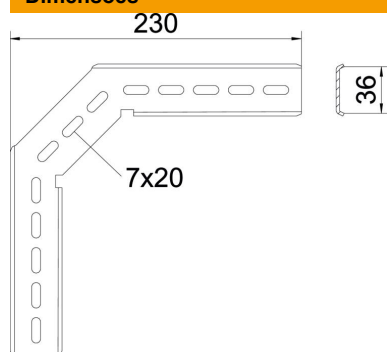

Ficha técnica

Suporte de união 90° FT

Ref.: 6017355

Perfil de montagem a 90°, vertical, para caminho de cabos em varão C e GR-Magic com 55 mm de altura lateral.
Com 2 peças de aperto do tipo KS 23/35.
Inclui união para a criação de ângulos de 90°.

St Aço

FT Galvanizado por imersão a quente após maquinação

Dados originais

Ref.:	6017355
Tipo	MW 90 SL23 FT
Designação 1	Derivação vertical 90°
Designação 2	para caminho cabos em varão C
Fabricante	OBO
Dimensão	230x230
Material	Aço
Superfície	Galvanizado por imersão a quente após maquinação
Norma de superfície	DIN EN ISO 1461
Menor unidade de venda	20
Unidade de quantidade	Unidade
Peso	35,4 kg
Unidade de peso	kg/100 un.

Ficha técnica

Suporte de união 90° FT

Ref.: 6017355

Dimensões

Dimensão | 230 x 230

Dados técnicos

Aço inoxidável, decapado | não