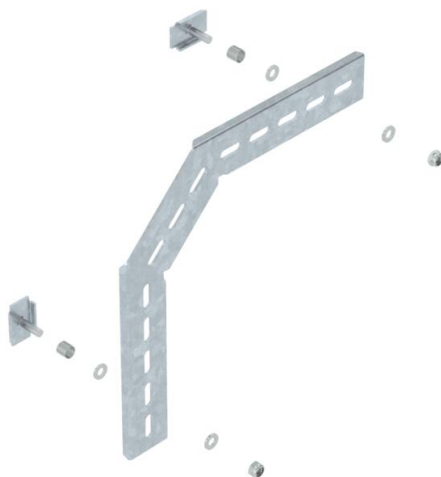

Ficha técnica

Suporte de união 90° FT

Ref.: 6017355

Perfil de montagem a 90°, vertical, para caminho de cabos em varão C e GR-Magic com 55 mm de altura lateral.
Com 2 peças de aperto do tipo KS 23/35.
Inclui união para a criação de ângulos de 90°.

St Aço

FT Galvanizado por imersão a quente após maquinação

Dados originais

Ref.:	6017355
Tipo	MW 90 SL23 FT
Designação 1	Derivação vertical 90°
Designação 2	para caminho cabos em varão C
Fabricante	OBO
Dimensão	230x230
Material	Aço
Superfície	Galvanizado por imersão a quente após maquinação
Norma de superfície	DIN EN ISO 1461
Menor unidade de venda	20
Unidade de quantidade	Unidade
Peso	35,4 kg
Unidade de peso	kg/100 un.

Ficha técnica

Suporte de união 90° FT

Ref.: 6017355

Dimensões

Dimensão | 230 x 230

Dados técnicos

Aço inoxidável, decapado | não