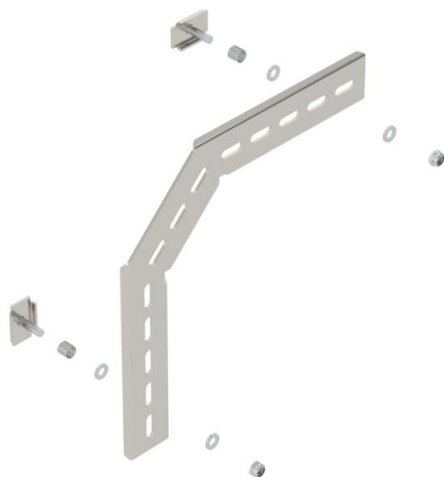

## Derivação vertical 90°

Ref.: 6016308

Perfil de montagem a 90°, vertical, para caminho de cabos em varão C e GR-Magic com 55 mm de altura lateral.  
Com 2 peças de aperto do tipo KS 23/35.  
Inclui união para a criação de ângulos de 45°.

### Dados originais

Ref.:	6016308
Tipo	MW 90 SL23 A2
Designação 1	Derivação vertical 90°
Designação 2	para caminho cabos em varão C
Fabricante	OBO
Dimensão	230x230
Material	Aço inoxidável, livre de ferrugem 1.4301
Superfície	brilhante, pós-tratamento
Norma de superfície	
Menor unidade de venda	20
Unidade de quantidade	Unidade
Peso	34,7 kg
Unidade de peso	kg/100 un.

# Ficha técnica

Derivação vertical 90°

Ref.:: 6016308

## Dimensões

Dimensão | 230 x 230