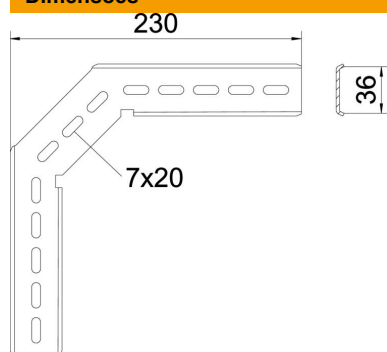

## Derivação vertical 90°

Ref.: 6016308

Perfil de montagem a 90°, vertical, para caminho de cabos em varão C e GR-Magic com 55 mm de altura lateral.  
Com 2 peças de aperto do tipo KS 23/35.  
Inclui união para a criação de ângulos de 45°.

### Dados originais

Ref.:	6016308
Tipo	MW 90 SL23 A2
Designação 1	Derivação vertical 90°
Designação 2	para caminho cabos em varão C
Fabricante	OBO
Dimensão	230x230
Material	Aço inoxidável, livre de ferrugem 1.4301
Superfície	brilhante, pós-tratamento
Norma de superfície	
Menor unidade de venda	20
Unidade de quantidade	Unidade
Peso	34,7 kg
Unidade de peso	kg/100 un.

# Ficha técnica

Derivação vertical 90°

Ref.:: 6016308

## Dimensões

Dimensão | 230 x 230