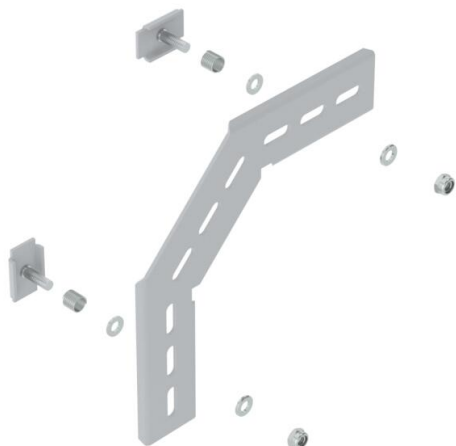

## Suporte de união 90° FT

Ref.: 6017347

Perfil de montagem a 90°, vertical, para caminho de cabos em varão C e GR-Magic com 55 mm de altura lateral.  
Com 2 peças de aperto do tipo KS 23/35.  
Inclui união para a criação de ângulos de 90°.

**St** Aço

**FT** Galvanizado por imersão a quente após maquinação

### Dados originais

Ref.:	6017347
Tipo	MW 90 SL17 FT
Designação 1	Derivação vertical 90°
Designação 2	para caminho cabos em varão C
Fabricante	OBO
Dimensão	170x170
Material	Aço
Superfície	Galvanizado por imersão a quente após maquinação
Norma de superfície	DIN EN ISO 1461
Menor unidade de venda	20
Unidade de quantidade	Unidade
Peso	24,89 kg
Unidade de peso	kg/100 un.

# Ficha técnica

Suporte de união 90° FT

Ref.: 6017347