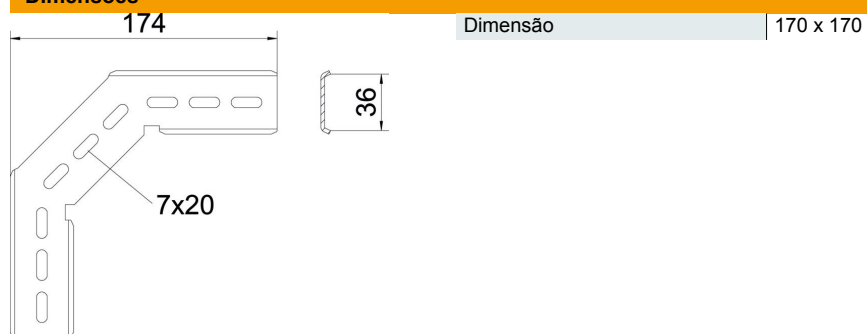

## Suporte de união 90° FT

Ref.: 6017347

Perfil de montagem a 90°, vertical, para caminho de cabos em varão C e GR-Magic com 55 mm de altura lateral.  
Com 2 peças de aperto do tipo KS 23/35.  
Inclui união para a criação de ângulos de 90°.

### Dados originais

Ref.:	6017347
Tipo	MW 90 SL17 FT
Designação 1	Derivação vertical 90°
Designação 2	para caminho cabos em varão C
Fabricante	OBO
Dimensão	170x170
Material	Aço
Superfície	Galvanizado por imersão a quente após maquinação
Norma de superfície	DIN EN ISO 1461
Menor unidade de venda	20
Unidade de quantidade	Unidade
Peso	24,89 kg
Unidade de peso	kg/100 un.

## Dimensões