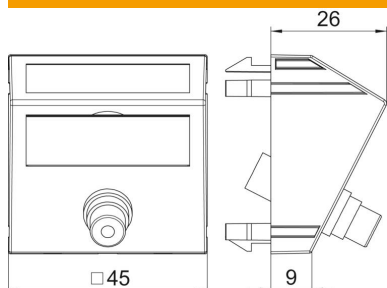

## Dados originais

Ref.:	6105009
Tipo	MTS-R F SWGR1
Designação 1	Suporte multimédia RCA vídeo
Designação 2	1x Ficha, fêmea-fêmea
Fabricante	OBO
Dimensão	45x45mm
Cor	cinzento escuro; RAL 7021
Material	Policarbonato
Menor unidade de venda	1
Unidade de quantidade	Unidade
Peso	1,7 kg
Unidade de peso	kg/100 un.

## Dimensões

Largura	45 mm
Altura	45 mm