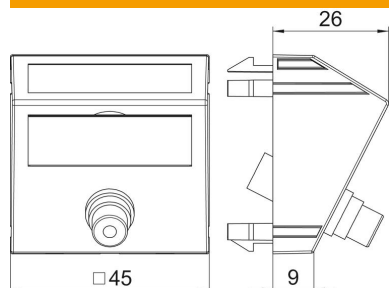

Ficha técnica

Suporte RCA vídeo, 1 módulo, saída inclinada, com união 1:1, branco puro
Ref.:: 6105006

Suporte de multimédia com uma tomada de ligação RCA para sinal de vídeo composto, saída de cabo inclinada, com campo de inscrição, acoplamento RCA na versão tomada-tomada, codificação a cores em amarelo. Espelho com fixação por encaixe, adequado para a montagem horizontal e vertical em todo o sistema.

PC Policarbonato

Dados originais

Ref.:	6105006
Tipo	MTS-R F RW1
Designação 1	Suporte multimédia RCA vídeo
Designação 2	1x Ficha, fêmea-fêmea
Fabricante	OBO
Dimensão	45x45mm
Cor	branco puro; RAL 9010
Material	Policarbonato
Menor unidade de venda	1
Unidade de quantidade	Unidade
Peso	1,7 kg
Unidade de peso	kg/100 un.

Ficha técnica

Suporte RCA vídeo, 1 módulo, saída inclinada, com união 1:1, branco puro
Ref.:: 6105006

Dimensões

Largura	45 mm
Altura	45 mm

Dados técnicos

Número de unidades	1
Versão da superfície	baço
Tipo de fixação	engatar
Livre de halogéneos	sim
Tampa basculante	não
Borne do lustre	não
Com impressão	não
Com proteção contra pó	não
Grau de proteção	IP20
Profundidade	26 mm
Anel de suporte	não
Transparente	não
Utilização	RCA
Possibilidade de alívio de tensão	não
Composição	Elemento base com espelho de placa central