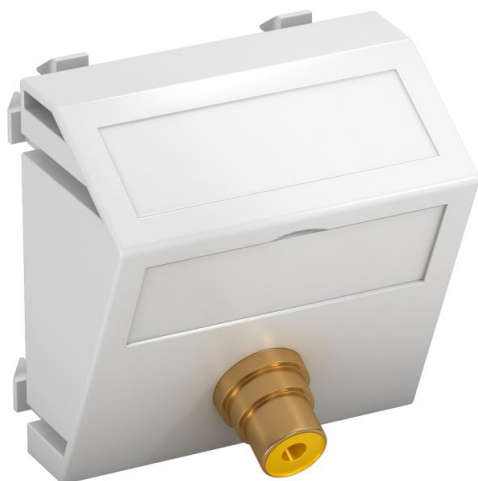

Ficha técnica

Suporte RCA vídeo, 1 módulo, saída inclinada, com união 1:1, branco puro
Ref.:: 6105006

Suporte de multimédia com uma tomada de ligação RCA para sinal de vídeo composto, saída de cabo inclinada, com campo de inscrição, acoplamento RCA na versão tomada-tomada, codificação a cores em amarelo. Espelho com fixação por encaixe, adequado para a montagem horizontal e vertical em todo o sistema.

PC Policarbonato

Dados originais

Ref.:	6105006
Tipo	MTS-R F RW1
Designação 1	Suporte multimédia RCA vídeo
Designação 2	1x Ficha, fêmea-fêmea
Fabricante	OBO
Dimensão	45x45mm
Cor	branco puro; RAL 9010
Material	Policarbonato
Menor unidade de venda	1
Unidade de quantidade	Unidade
Peso	1,7 kg
Unidade de peso	kg/100 un.

Ficha técnica

Suporte RCA vídeo, 1 módulo, saída inclinada, com união 1:1, branco puro
Ref.:: 6105006

Dimensões

Largura	45 mm
Altura	45 mm

Dados técnicos

Número de unidades	1
Versão da superfície	baço
Tipo de fixação	engatar
Livre de halogéneos	sim
Tampa basculante	não
Borne do lustre	não
Com impressão	não
Com proteção contra pó	não
Grau de proteção	IP20
Profundidade	26 mm
Anel de suporte	não
Transparente	não
Utilização	RCA
Possibilidade de alívio de tensão	não
Composição	Elemento base com espelho de placa central