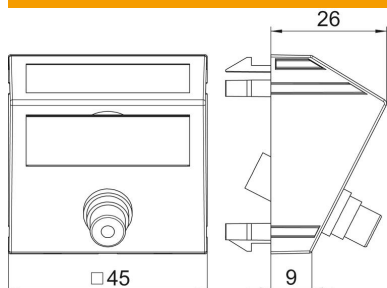

### Dados originais

Ref.:	6105012
Tipo	MTS-R F AL1
Designação 1	Suporte multimédia RCA vídeo
Designação 2	1x Ficha, fêmea-fêmea
Fabricante	OBO
Dimensão	45x45mm
Cor	alumínio lacado
Material	Policarbonato
Menor unidade de venda	1
Unidade de quantidade	Unidade
Peso	1,7 kg
Unidade de peso	kg/100 un.

## Dimensões

Largura	45 mm
Altura	45 mm