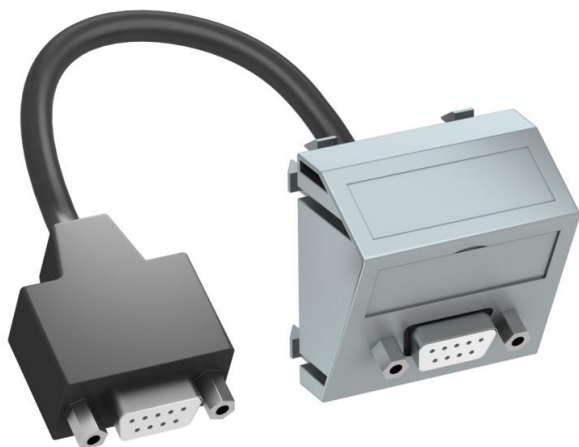

Ficha técnica

Ligação D-Sub9, 1 módulo, saída inclinada, com cabo de ligação

Ref.: 6104700

Suporte de multimédia com uma tomada de ligação D-Sub9, saída de cabo inclinada, com campo de inscrição, cabo de ligação curto D-Sub9 (RS 232) na versão tomada-tomada. Espelho com fixação por encaixe, adequado para a montagem horizontal e vertical em todo o sistema.

PC Policarbonato

Dados originais

Ref.:	6104700
Tipo	MTS-DB9 F AL1
Designação 1	Suporte multimédia D-Sub9
Designação 2	com cabo, fêmea-fêmea
Fabricante	OBO
Dimensão	45x45mm
Cor	alumínio lacado
Material	Policarbonato
Menor unidade de venda	1
Unidade de quantidade	Unidade
Peso	5,4 kg
Unidade de peso	kg/100 un.

Ficha técnica

Ligação D-Sub9, 1 módulo, saída inclinada, com cabo de ligação

Ref.:: 6104700

Dimensões

Largura	45 mm
Altura	45 mm

Dados técnicos

Número de unidades	1
Versão da superfície	baço
Tipo de fixação	engatar
Etiqueta de inscrição	com etiqueta
Livre de halogéneos	sim
Tampa basculante	não
Borne do lustre	não
Com impressão	não
Com proteção contra pó	não
Grau de proteção	IP20
Profundidade	26 mm
Anel de suporte	não
Transparente	não
Utilização	D-Sub miniatura
Possibilidade de alívio de tensão	não
Composição	Elemento base com espelho de placa central