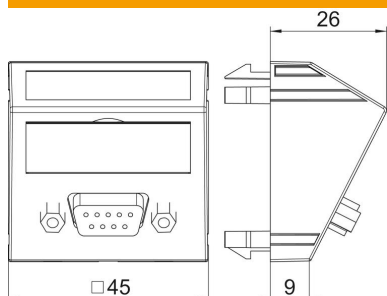

Ficha técnica

Ligação D-Sub9, 1 módulo, saída inclinada, com cabo de ligação

Ref.: 6104700

Suporte de multimédia com uma tomada de ligação D-Sub9, saída de cabo inclinada, com campo de inscrição, cabo de ligação curto D-Sub9 (RS 232) na versão tomada-tomada. Espelho com fixação por encaixe, adequado para a montagem horizontal e vertical em todo o sistema.

PC Policarbonato

Dados originais

Ref.:	6104700
Tipo	MTS-DB9 F AL1
Designação 1	Suporte multimédia D-Sub9
Designação 2	com cabo, fêmea-fêmea
Fabricante	OBO
Dimensão	45x45mm
Cor	alumínio lacado
Material	Policarbonato
Menor unidade de venda	1
Unidade de quantidade	Unidade
Peso	5,4 kg
Unidade de peso	kg/100 un.

Ficha técnica

Ligação D-Sub9, 1 módulo, saída inclinada, com cabo de ligação

Ref.:: 6104700

Dimensões

Largura	45 mm
Altura	45 mm

Dados técnicos

Número de unidades	1
Versão da superfície	baço
Tipo de fixação	engatar
Etiqueta de inscrição	com etiqueta
Livre de halogéneos	sim
Tampa basculante	não
Borne do lustre	não
Com impressão	não
Com proteção contra pó	não
Grau de proteção	IP20
Profundidade	26 mm
Anel de suporte	não
Transparente	não
Utilização	D-Sub miniatura
Possibilidade de alívio de tensão	não
Composição	Elemento base com espelho de placa central