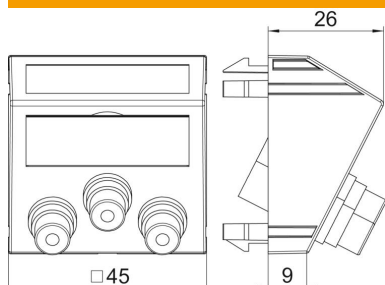

Ficha técnica

Suporte component Video, 1 módulo, saída inclinada, com união 1:1, branco puro

Ref.:: 6105150

Suporte de multimédia com três tomadas de ligação RCA para Component Video, saída de cabo inclinada, com campo de inscrição, três acoplamentos RCA na versão tomada-tomada, codificação a cores em vermelho/verde/azul. Espelho com fixação por encaixe, adequado para a montagem horizontal e vertical em todo o sistema.

PC Policarbonato

Dados originais

Ref.:	6105150
Tipo	MTS-3R F RW1
Designação 1	Suporte multimédia vídeo total
Designação 2	3x Ficha, fêmea-fêmea
Fabricante	OBO
Dimensão	45x45mm
Cor	branco puro; RAL 9010
Material	Policarbonato
Menor unidade de venda	1
Unidade de quantidade	Unidade
Peso	3,4 kg
Unidade de peso	kg/100 un.

Ficha técnica

Suporte component Video, 1 módulo, saída inclinada, com união 1:1, branco puro

Ref.:: 6105150

Dimensões

Largura	45 mm
Altura	45 mm

Dados técnicos

Número de unidades	1
Versão da superfície	baço
Tipo de fixação	engatar
Livre de halogéneos	sim
Tampa basculante	não
Borne do lustre	não
Com impressão	não
Com proteção contra pó	não
Grau de proteção	IP20
Profundidade	26 mm
Anel de suporte	não
Transparente	não
Utilização	RCA
Possibilidade de alívio de tensão	não
Composição	Elemento base com espelho de placa central