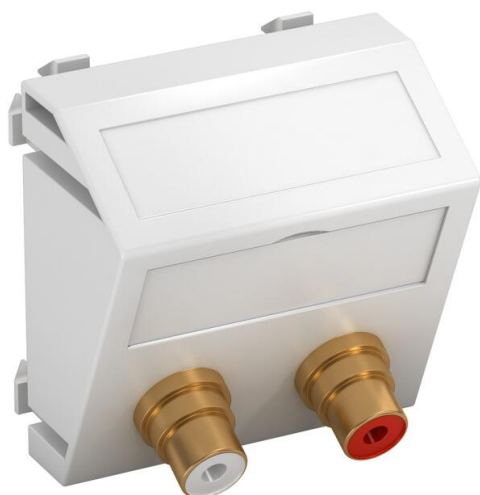

Ficha técnica

Suporte RCA áudio, 1 módulo, saída inclinada, com ligação soldada, branco puro

Ref.:: 6105054

Suporte multimédia com três tomadas de ligação RCA para áudio D / E, saída de cabo inclinada, com campo de inscrição, duas tomadas RCA com ligação soldada, codificação a cores em amarelo / vermelho / branco. Placa de suporte com fixação por encaixe, adequada para a montagem horizontal e vertical em todo o sistema.

PC Policarbonato

Dados originais

Ref.:	6105054
Tipo	MTS-2R L RW1
Designação 1	Suporte multimédia RCA áudio
Designação 2	2x Tomada com ligação soldada
Fabricante	OBO
Dimensão	45x45mm
Cor	branco puro; RAL 9010
Material	Policarbonato
Menor unidade de venda	1
Unidade de quantidade	Unidade
Peso	2,7 kg
Unidade de peso	kg/100 un.

Dados técnicos

Número de unidades	1
Versão da superfície	baço
Tipo de fixação	engatar
Livre de halogéneos	sim
Tampa basculante	não
Borne do lustre	não
Com impressão	não

Ficha técnica

Suporte RCA áudio, 1 módulo, saída inclinada, com ligação soldada, branco puro

Ref.: 6105054

Dados técnicos

Com proteção contra pó	não
Grau de proteção	IP20
Anel de suporte	não
Transparente	não
Utilização	RCA
Possibilidade de alívio de tensão	não
Composição	Elemento base com espelho de placa central