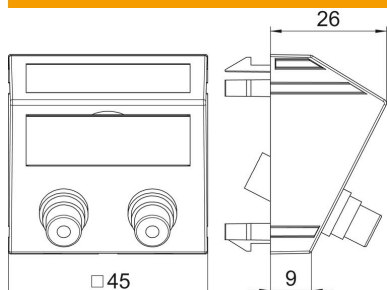

Ficha técnica

Suporte RCA áudio, 1 módulo, saída inclinada, com união 1:1, cinzento antracite
Ref.:: 6105081

Suporte de multimédia com duas tomadas de ligação RCA para áudio D/E, saída de cabo inclinada, com campo de inscrição, dois acoplamentos RCA na versão tomada-tomada, codificação a cores em vermelho/branco. Espelho com fixação por encaixe, adequado para a montagem horizontal e vertical em todo o sistema.

PC Policarbonato

Dados originais

Ref.:	6105081
Tipo	MTS-2R F SWGR1
Designação 1	Suporte multimédia RCA áudio
Designação 2	2x Ficha, fêmea-fêmea
Fabricante	OBO
Dimensão	45x45mm
Cor	cinzento escuro; RAL 7021
Material	Policarbonato
Menor unidade de venda	1
Unidade de quantidade	Unidade
Peso	2,7 kg
Unidade de peso	kg/100 un.

Ficha técnica

Suporte RCA áudio, 1 módulo, saída inclinada, com união 1:1, cinzento antracite
Ref.:: 6105081

Dimensões

Largura	45 mm
Altura	45 mm

Dados técnicos

Número de unidades	1
Versão da superfície	baço
Tipo de fixação	engatar
Livre de halogéneos	sim
Tampa basculante	não
Borne do lustre	não
Com impressão	não
Com proteção contra pó	não
Grau de proteção	IP20
Profundidade	26 mm
Anel de suporte	não
Transparente	não
Utilização	RCA
Possibilidade de alívio de tensão	não
Composição	Elemento base com espelho de placa central