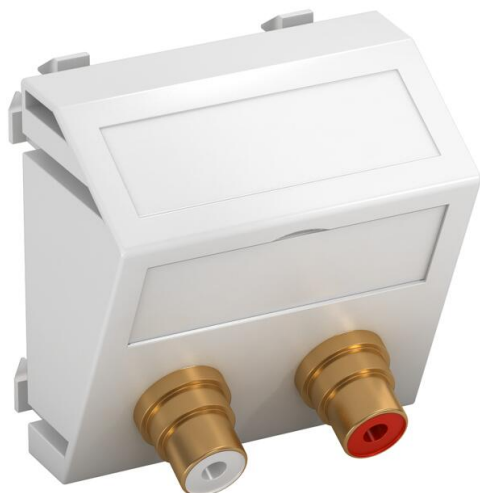

# Ficha técnica

Suporte RCA áudio, 1 módulo, saída inclinada, com união 1:1, branco puro  
Ref.:: 6105078

Suporte de multimédia com duas tomadas de ligação RCA para áudio D/E, saída de cabo inclinada, com campo de inscrição, dois acoplamentos RCA na versão tomada-tomada, codificação a cores em vermelho/branco. Espelho com fixação por encaixe, adequado para a montagem horizontal e vertical em todo o sistema.

## Dados originais

Ref.:	6105078
Tipo	MTS-2R F RW1
Designação 1	Suporte multimédia RCA áudio
Designação 2	2x Ficha, fêmea-fêmea
Fabricante	OBO
Dimensão	45x45mm
Cor	branco puro; RAL 9010
Material	Policarbonato
Menor unidade de venda	1
Unidade de quantidade	Unidade
Peso	2,7 kg
Unidade de peso	kg/100 un.

# Ficha técnica

Suporte RCA áudio, 1 módulo, saída inclinada, com união 1:1, branco puro  
Ref.:: 6105078

## Dados técnicos

Número de unidades	1
Versão da superfície	baço
Tipo de fixação	engatar
Livre de halogéneos	sim
Tampa basculante	não
Borne do lustre	não
Com impressão	não
Com proteção contra pó	não
Grau de proteção	IP20
Profundidade	26 mm
Anel de suporte	não
Transparente	não
Utilização	RCA
Possibilidade de alívio de tensão	não
Composição	Elemento base com espelho de placa central