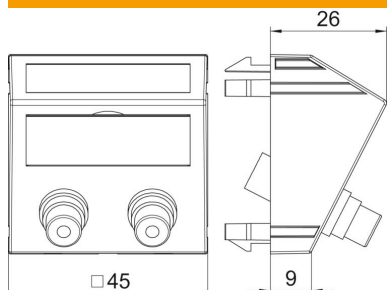

# Ficha técnica

Suporte RCA áudio, 1 módulo, saída inclinada, com união 1:1, branco puro  
Ref.:: 6105078

Suporte de multimédia com duas tomadas de ligação RCA para áudio D/E, saída de cabo inclinada, com campo de inscrição, dois acoplamentos RCA na versão tomada-tomada, codificação a cores em vermelho/branco. Espelho com fixação por encaixe, adequado para a montagem horizontal e vertical em todo o sistema.

## Dados originais

Ref.:	6105078
Tipo	MTS-2R F RW1
Designação 1	Suporte multimédia RCA áudio
Designação 2	2x Ficha, fêmea-fêmea
Fabricante	OBO
Dimensão	45x45mm
Cor	branco puro; RAL 9010
Material	Policarbonato
Menor unidade de venda	1
Unidade de quantidade	Unidade
Peso	2,7 kg
Unidade de peso	kg/100 un.

# Ficha técnica

Suporte RCA áudio, 1 módulo, saída inclinada, com união 1:1, branco puro  
Ref.:: 6105078

## Dimensões

Largura	45 mm
Altura	45 mm