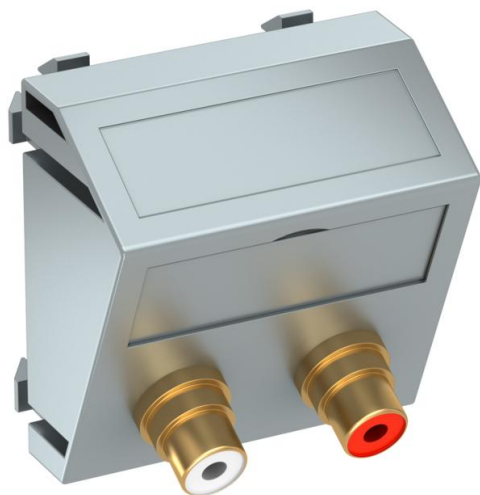

# Ficha técnica

Suporte RCA áudio, 1 módulo, saída inclinada, com união 1:1, alumínio lacado  
Ref.:: 6105084

Suporte de multimédia com duas tomadas de ligação RCA para áudio D/E, saída de cabo inclinada, com campo de inscrição, dois acoplamentos RCA na versão tomada-tomada, codificação a cores em vermelho/branco. Espelho com fixação por encaixe, adequado para a montagem horizontal e vertical em todo o sistema.

## Dados originais

Ref.:	6105084
Tipo	MTS-2R F AL1
Designação 1	Suporte multimédia RCA áudio
Designação 2	2x Ficha, fêmea-fêmea
Fabricante	OBO
Dimensão	45x45mm
Cor	alumínio lacado
Material	Policarbonato
Menor unidade de venda	1
Unidade de quantidade	Unidade
Peso	2,7 kg
Unidade de peso	kg/100 un.

# Ficha técnica

Suporte RCA áudio, 1 módulo, saída inclinada, com união 1:1, alumínio lacado  
Ref.:: 6105084

## Dados técnicos

Número de unidades	1
Versão da superfície	baço
Tipo de fixação	engatar
Livre de halogéneos	sim
Tampa basculante	não
Borne do lustre	não
Com impressão	não
Com proteção contra pó	não
Grau de proteção	IP20
Profundidade	26 mm
Anel de suporte	não
Transparente	não
Utilização	RCA
Possibilidade de alívio de tensão	não
Composição	Elemento base com espelho de placa central