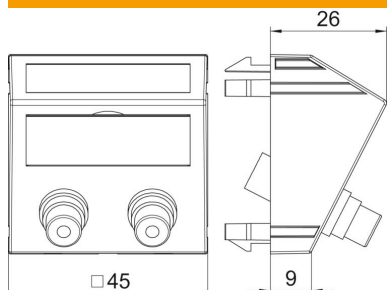

## Dados originais

Ref.:	6105084
Tipo	MTS-2R F AL1
Designação 1	Suporte multimédia RCA áudio
Designação 2	2x Ficha, fêmea-fêmea
Fabricante	OBO
Dimensão	45x45mm
Cor	alumínio lacado
Material	Policarbonato
Menor unidade de venda	1
Unidade de quantidade	Unidade
Peso	2,7 kg
Unidade de peso	kg/100 un.

## Dimensões

Largura	45 mm
Altura	45 mm