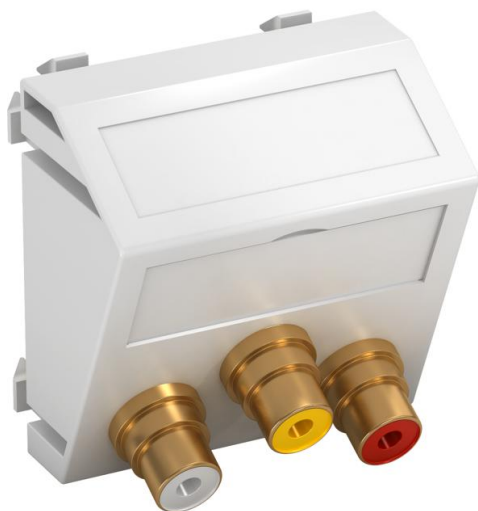

# Ficha técnica

Suporte RCA áudio/vídeo, 1 módulo, saída inclinada, com ligação soldada, branco puro  
Ref.:: 6105174

Suporte multimédia com três tomadas de ligação RCA para áudio-vídeo, saída de cabo inclinada, com campo de inscrição, três tomadas RCA com ligação soldada, codificação a cores em amarelo / vermelho / branco. Espelho com fixação por encaixe, adequado para a montagem horizontal e vertical em todo o sistema.

## Dados originais

Ref.:	6105174
Tipo	MTS-12R L RW1
Designação 1	Suporte multimédia Áudio/Vídeo
Designação 2	3x Tomada com ligação soldada
Fabricante	OBO
Dimensão	45x45mm
Cor	branco puro; RAL 9010
Material	Policarbonato
Menor unidade de venda	1
Unidade de quantidade	Unidade
Peso	3,4 kg
Unidade de peso	kg/100 un.

## Dados técnicos

Número de unidades	1
Versão da superfície	baço
Tipo de fixação	engatar
Livre de halogéneos	sim
Tampa basculante	não
Borne do lustre	não
Com impressão	não

# Ficha técnica

Suporte RCA áudio/vídeo, 1 módulo, saída inclinada, com ligação soldada, branco puro

Ref.: 6105174