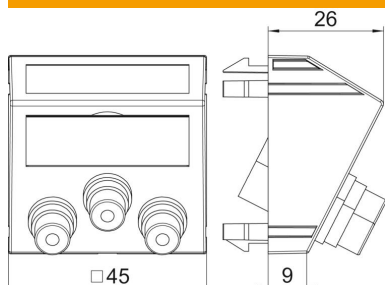

### Dados originais

Ref.:	6105201
Tipo	MTS-12R F SWGR1
Designação 1	Suporte multimédia Áudio/Vídeo
Designação 2	3x Ficha, fêmea-fêmea
Fabricante	OBO
Dimensão	45x45mm
Cor	cinzento escuro; RAL 7021
Material	Policarbonato
Menor unidade de venda	1
Unidade de quantidade	Unidade
Peso	3,4 kg
Unidade de peso	kg/100 un.

## Dimensões

Largura	45 mm
Altura	45 mm