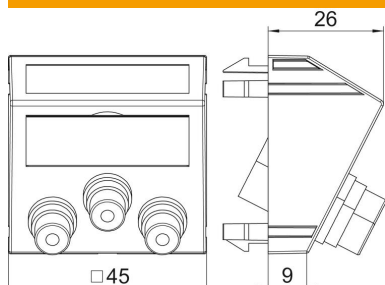

## Dados originais

Ref.:	6105198
Tipo	MTS-12R F RW1
Designação 1	Suporte multimédia Áudio/Vídeo
Designação 2	3x Ficha, fêmea-fêmea
Fabricante	OBO
Dimensão	45x45mm
Cor	branco puro; RAL 9010
Material	Policarbonato
Menor unidade de venda	1
Unidade de quantidade	Unidade
Peso	3,4 kg
Unidade de peso	kg/100 un.

## Dimensões

Largura	45 mm
Altura	45 mm