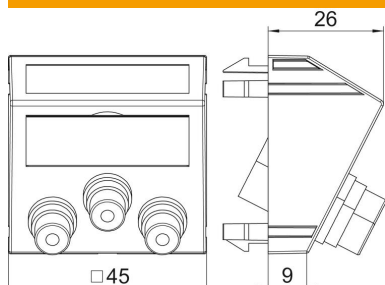

Ficha técnica

Suporte RCA áudio/vídeo, 1 módulo, saída inclinada, com união 1:1, alumínio lacado

Ref.:: 6105204

Suporte de multimédia com três tomadas de ligação RCA para áudio-vídeo, saída de cabo inclinada, com campo de inscrição, três acoplamentos RCA na versão tomada-tomada, codificação a cores em amarelo/vermelho/branco. Espelho com fixação por encaixe, adequado para a montagem horizontal e vertical em todo o sistema.

PC Policarbonato

Dados originais

Ref.:	6105204
Tipo	MTS-12R F AL1
Designação 1	Suporte multimédia Áudio/Vídeo
Designação 2	3x Ficha, fêmea-fêmea
Fabricante	OBO
Dimensão	45x45mm
Cor	alumínio lacado
Material	Policarbonato
Menor unidade de venda	1
Unidade de quantidade	Unidade
Peso	3,4 kg
Unidade de peso	kg/100 un.

Ficha técnica

Suporte RCA áudio/vídeo, 1 módulo, saída inclinada, com união 1:1, alumínio lacado

Ref.:: 6105204

Dimensões

Largura	45 mm
Altura	45 mm

Dados técnicos

Número de unidades	1
Versão da superfície	baço
Tipo de fixação	engatar
Livre de halogéneos	sim
Tampa basculante	não
Borne do lustre	não
Com impressão	não
Com proteção contra pó	não
Grau de proteção	IP20
Profundidade	26 mm
Anel de suporte	não
Transparente	não
Utilização	RCA
Possibilidade de alívio de tensão	não
Composição	Elemento base com espelho de placa central