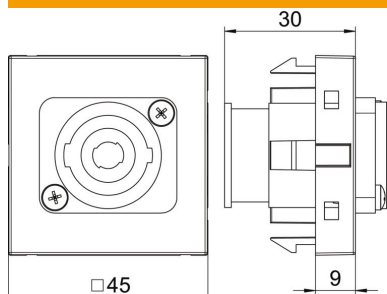

Ficha técnica

Ligação Speakon, 1 módulo, saída plana, tomada 4 polos, com ligação roscada, alumínio lacado

Ref.:: 6105274

Suporte de multimédia com uma tomada de ligação Speakon, saída de cabo plana, sem campo de inscrição, tomada Speakon de 4 polos, com ligação roscada. Espelho com fixação por encaixe, adequado para a montagem horizontal e vertical em todo o sistema.

PC Policarbonato

Dados originais

Ref.:	6105274
Tipo	MTG-SON S AL1
Designação 1	Suporte multimédia Speakon
Designação 2	Tomada com ligação roscada
Fabricante	OBO
Dimensão	45x45mm
Cor	alumínio lacado
Material	Policarbonato
Menor unidade de venda	1
Unidade de quantidade	Unidade
Peso	2,8 kg
Unidade de peso	kg/100 un.

Ficha técnica

Ligação Speakon, 1 módulo, saída plana, tomada 4 polos, com ligação roscada, alumínio lacado

Ref.:: 6105274

Dimensões

Largura	45 mm
Altura	45 mm

Dados técnicos

Versão da superfície	baço
Tipo de fixação	engatar
Etiqueta de inscrição	sem campo de inscrição
Livre de halogéneos	não
Tampa basculante	não
Borne do lustre	não
Com impressão	não
Com proteção contra pó	não
Grau de proteção	IP20
Profundidade	9 mm
Anel de suporte	sim
Transparente	não
Utilização	XLR
Possibilidade de alívio de tensão	não
Composição	Elemento base com espelho de placa central