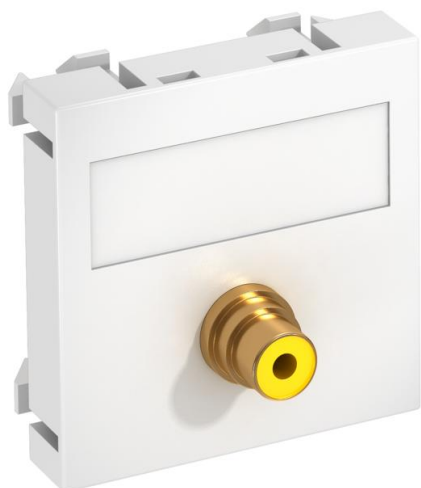

Ficha técnica

Suporte RCA Vídeo, 1 módulo, saída plana, com ligação soldada, branco puro

Ref.:: 6104970

Suporte multimédia com uma tomada de ligação RCA para sinal de vídeo composto, saída de cabo plana, com campo de inscrição, tomada RCA com ligação soldada, codificação a cores em amarelo / vermelho / branco. Placa de suporte com fixação por encaixe, adequada para a montagem horizontal e vertical em todo o sistema.

PC Policarbonato

Dados originais

Ref.:	6104970
Tipo	MTG-R L RW1
Designação 1	Suporte multimédia RCA vídeo
Designação 2	1x Tomada com ligação soldada
Fabricante	OBO
Dimensão	45x45mm
Cor	branco puro; RAL 9010
Material	Policarbonato
Menor unidade de venda	1
Unidade de quantidade	Unidade
Peso	1,5 kg
Unidade de peso	kg/100 un.

Dados técnicos

Número de unidades	1
Versão da superfície	baço
Tipo de fixação	engatar
Livre de halogéneos	sim
Tampa basculante	não
Borne do lustre	não
Com impressão	não

Ficha técnica

Suporte RCA Vídeo, 1 módulo, saída plana, com ligação soldada, branco puro

Ref.:: 6104970

Dados técnicos

Com proteção contra pó	não
Grau de proteção	IP20
Anel de suporte	não
Transparente	não
Utilização	RCA
Possibilidade de alívio de tensão	não
Composição	Elemento base com espelho de placa central