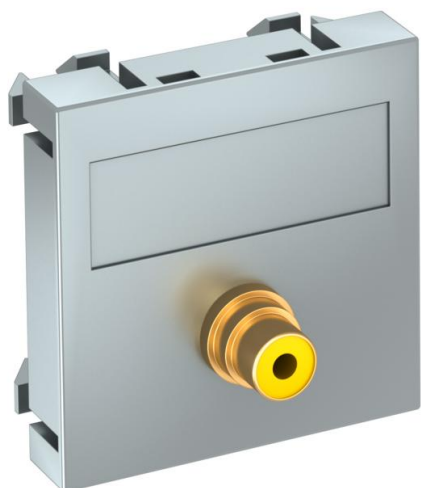

Ficha técnica

Suporte RCA Vídeo, 1 módulo, saída plana, com ligação soldada, alumínio lacado

Ref.:: 6104976

Suporte multimédia com uma tomada de ligação RCA para sinal de vídeo composto, saída de cabo plana, com campo de inscrição, tomada RCA com ligação soldada, codificação a cores em amarelo / vermelho / branco. Placa de suporte com fixação por encaixe, adequada para a montagem horizontal e vertical em todo o sistema.

PC Policarbonato

Dados originais

Ref.:	6104976
Tipo	MTG-R L AL1
Designação 1	Suporte multimédia RCA vídeo
Designação 2	1x Tomada com ligação soldada
Fabricante	OBO
Dimensão	45x45mm
Cor	alumínio lacado
Material	Policarbonato
Menor unidade de venda	1
Unidade de quantidade	Unidade
Peso	1,5 kg
Unidade de peso	kg/100 un.

Dados técnicos

Número de unidades	1
Versão da superfície	baço
Tipo de fixação	engatar
Livre de halogéneos	sim
Tampa basculante	não
Borne do lustre	não
Com impressão	não

Ficha técnica

Suporte RCA Vídeo, 1 módulo, saída plana, com ligação soldada, alumínio lacado

Ref.:: 6104976

Dados técnicos

Com proteção contra pó	não
Grau de proteção	IP20
Anel de suporte	não
Transparente	não
Utilização	RCA
Possibilidade de alívio de tensão	não
Composição	Elemento base com espelho de placa central