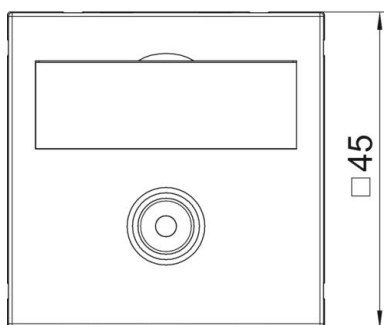

### Dados originais

|                        |                              |
|------------------------|------------------------------|
| Ref.:                  | 6104997                      |
| Tipo                   | MTG-R F SWGR1                |
| Designação 1           | Suporte multimédia RCA vídeo |
| Designação 2           | 1x Ficha, fêmea-fêmea        |
| Fabricante             | OBO                          |
| Dimensão               | 45x45mm                      |
| Cor                    | cinzento escuro; RAL 7021    |
| Material               | Policarbonato                |
| Menor unidade de venda | 1                            |
| Unidade de quantidade  | Unidade                      |
| Peso                   | 1,5 kg                       |
| Unidade de peso        | kg/100 un.                   |

## Dimensões

|         |       |
|---------|-------|
| Largura | 45 mm |
| Altura  | 45 mm |

## Dados técnicos

|                                   |  |
|-----------------------------------|--|
| Número de unidades                | 1  |
| Versão da superfície              | baço                                       |
| Tipo de fixação                   | engatar                                    |
| Livre de halogéneos               | sim  |
| Tampa basculante                  | não  |
| Borne do lustre                   | não  |
| Com impressão                     | não  |
| Com proteção contra pó            | não  |
| Grau de proteção                  | IP20                                       |
| Profundidade                      | 9 mm                                       |
| Anel de suporte                   | não  |
| Transparente                      | não  |
| Utilização                        | RCA  |
| Possibilidade de alívio de tensão | não  |
| Composição                        | Elemento base com espelho de placa central |