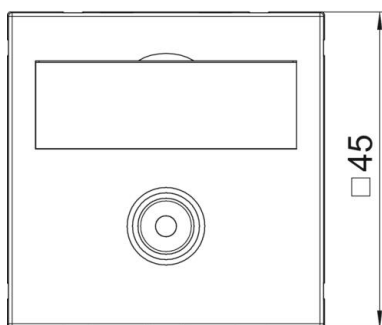

Ficha técnica

Suporte RCA vídeo, 1 módulo, saída plana, com união 1:1,
branco puro

Ref.:: 6104994

Suporte de multimédia com uma tomada de ligação RCA para sinal de vídeo composto, saída de cabo plana, com campo de inscrição, acoplamento RCA na versão tomada-tomada, codificação a cores em amarelo. Espelho com fixação por encaixe, adequado para a montagem horizontal e vertical em todo o sistema.

PC Policarbonato

Dados originais

Ref.:	6104994
Tipo	MTG-R F RW1
Designação 1	Suporte multimédia RCA vídeo
Designação 2	1x Ficha, fêmea-fêmea
Fabricante	OBO
Dimensão	45x45mm
Cor	branco puro; RAL 9010
Material	Policarbonato
Menor unidade de venda	1
Unidade de quantidade	Unidade
Peso	1,5 kg
Unidade de peso	kg/100 un.

Ficha técnica

Suporte RCA vídeo, 1 módulo, saída plana, com união 1:1,
branco puro

Ref.:: 6104994

Dimensões

Largura	45 mm
Altura	45 mm

Dados técnicos

Número de unidades	1
Versão da superfície	baço
Tipo de fixação	engatar
Livre de halogéneos	sim
Tampa basculante	não
Borne do lustre	não
Com impressão	não
Com proteção contra pó	não
Grau de proteção	IP20
Profundidade	9 mm
Anel de suporte	não
Transparente	não
Utilização	RCA
Possibilidade de alívio de tensão	não
Composição	Elemento base com espelho de placa central