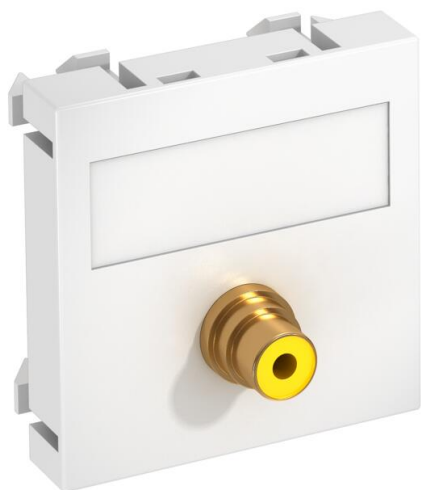

Ficha técnica

Suporte RCA vídeo, 1 módulo, saída plana, com união 1:1,
branco puro

Ref.:: 6104994

Suporte de multimédia com uma tomada de ligação RCA para sinal de vídeo composto, saída de cabo plana, com campo de inscrição, acoplamento RCA na versão tomada-tomada, codificação a cores em amarelo. Espelho com fixação por encaixe, adequado para a montagem horizontal e vertical em todo o sistema.

PC Policarbonato

Dados originais

Ref.:	6104994
Tipo	MTG-R F RW1
Designação 1	Suporte multimédia RCA vídeo
Designação 2	1x Ficha, fêmea-fêmea
Fabricante	OBO
Dimensão	45x45mm
Cor	branco puro; RAL 9010
Material	Policarbonato
Menor unidade de venda	1
Unidade de quantidade	Unidade
Peso	1,5 kg
Unidade de peso	kg/100 un.

Ficha técnica

Suporte RCA vídeo, 1 módulo, saída plana, com união 1:1,
branco puro

Ref.:: 6104994

Dimensões

Largura	45 mm
Altura	45 mm

Dados técnicos

Número de unidades	1
Versão da superfície	baço
Tipo de fixação	engatar
Livre de halogéneos	sim
Tampa basculante	não
Borne do lustre	não
Com impressão	não
Com proteção contra pó	não
Grau de proteção	IP20
Profundidade	9 mm
Anel de suporte	não
Transparente	não
Utilização	RCA
Possibilidade de alívio de tensão	não
Composição	Elemento base com espelho de placa central