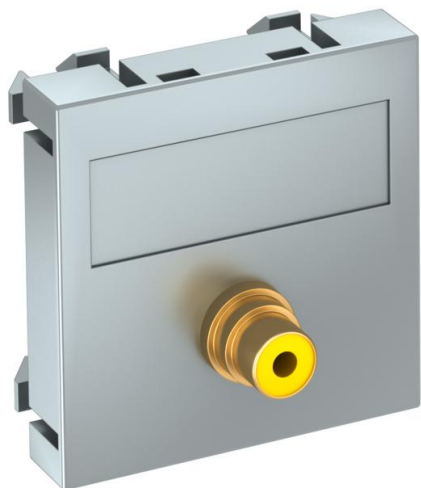

## Ficha técnica

Suporte RCA vídeo, 1 módulo, saída plana, com união 1:1,  
alumínio lacado

Ref.:: 6105000

Suporte de multimédia com uma tomada de ligação RCA para sinal de vídeo composto, saída de cabo plana, com campo de inscrição, acoplamento RCA na versão tomada-tomada, codificação a cores em amarelo. Espelho com fixação por encaixe, adequado para a montagem horizontal e vertical em todo o sistema.

### Dados originais

Ref.:	6105000
Tipo	MTG-R F AL1
Designação 1	Suporte multimédia RCA vídeo
Designação 2	1x Ficha, fêmea-fêmea
Fabricante	OBO
Dimensão	45x45mm
Cor	alumínio lacado
Material	Policarbonato
Menor unidade de venda	1
Unidade de quantidade	Unidade
Peso	1,5 kg
Unidade de peso	kg/100 un.

# Ficha técnica

Suporte RCA vídeo, 1 módulo, saída plana, com união 1:1,  
alumínio lacado

Ref.:: 6105000

## Dados técnicos

Número de unidades	1
Versão da superfície	baço
Tipo de fixação	engatar
Livre de halogéneos	sim
Tampa basculante	não
Borne do lustre	não
Com impressão	não
Com proteção contra pó	não
Grau de proteção	IP20
Profundidade	9 mm
Anel de suporte	não
Transparente	não
Utilização	RCA
Possibilidade de alívio de tensão	não
Composição	Elemento base com espelho de placa central