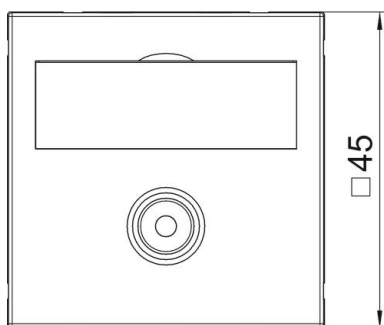

## Ficha técnica

Suporte RCA vídeo, 1 módulo, saída plana, com união 1:1,  
alumínio lacado

Ref.:: 6105000

Suporte de multimédia com uma tomada de ligação RCA para sinal de vídeo composto, saída de cabo plana, com campo de inscrição, acoplamento RCA na versão tomada-tomada, codificação a cores em amarelo. Espelho com fixação por encaixe, adequado para a montagem horizontal e vertical em todo o sistema.

### Dados originais

Ref.:	6105000
Tipo	MTG-R F AL1
Designação 1	Suporte multimédia RCA vídeo
Designação 2	1x Ficha, fêmea-fêmea
Fabricante	OBO
Dimensão	45x45mm
Cor	alumínio lacado
Material	Policarbonato
Menor unidade de venda	1
Unidade de quantidade	Unidade
Peso	1,5 kg
Unidade de peso	kg/100 un.

## Dimensões

Largura	45 mm
Altura	45 mm

## Dados técnicos

Número de unidades	1
Versão da superfície	baço
Tipo de fixação	engatar
Livre de halogéneos	sim
Tampa basculante	não
Borne do lustre	não
Com impressão	não
Com proteção contra pó	não
Grau de proteção	IP20
Profundidade	9 mm
Anel de suporte	não
Transparente	não
Utilização	RCA
Possibilidade de alívio de tensão	não
Composição	Elemento base com espelho de placa central