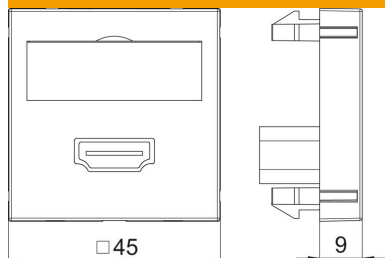

## Dados originais

Ref.:	6104832
Tipo	MTG-HD F AL1
Designação 1	Suporte multimédia HDMI
Designação 2	com cabo, fêmea-fêmea
Fabricante	OBO
Dimensão	45x45mm
Cor	alumínio lacado
Material	Policarbonato
Menor unidade de venda	1
Unidade de quantidade	Unidade
Peso	6 kg
Unidade de peso	kg/100 un.

## Dimensões

Largura	45 mm
Altura	45 mm