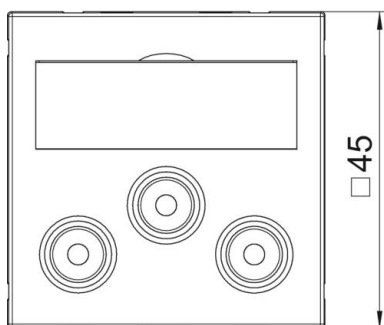

Ficha técnica

Suporte component Video, 1 módulo, saída plana, com união 1:1, branco puro

Ref.:: 6105138

Suporte de multimédia com três tomadas de ligação RCA para Component Video, saída de cabo plana, com campo de inscrição, três acoplamentos RCA na versão tomada-tomada, codificação a cores em vermelho/verde/azul. Espelho com fixação por encaixe, adequado para a montagem horizontal e vertical em todo o sistema.

PC Policarbonato

Dados originais

Ref.:	6105138
Tipo	MTG-3R F RW1
Designação 1	Suporte multimédia vídeo total
Designação 2	3x Ficha, fêmea-fêmea
Fabricante	OBO
Dimensão	45x45mm
Cor	branco puro; RAL 9010
Material	Policarbonato
Menor unidade de venda	1
Unidade de quantidade	Unidade
Peso	3,2 kg
Unidade de peso	kg/100 un.

Ficha técnica

Suporte component Video, 1 módulo, saída plana, com união 1:1, branco puro
Ref.:: 6105138

Dimensões

Largura	45 mm
Altura	45 mm

Dados técnicos

Número de unidades	1
Versão da superfície	baço
Tipo de fixação	engatar
Livre de halogéneos	sim
Tampa basculante	não
Borne do lustre	não
Com impressão	não
Com proteção contra pó	não
Grau de proteção	IP20
Profundidade	9 mm
Anel de suporte	não
Transparente	não
Utilização	RCA
Possibilidade de alívio de tensão	não
Composição	Elemento base com espelho de placa central