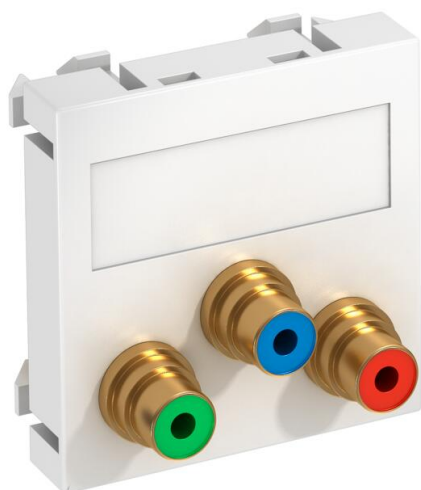

Ficha técnica

Suporte component Video, 1 módulo, saída plana, com união 1:1, branco puro

Ref.:: 6105138

Suporte de multimédia com três tomadas de ligação RCA para Component Video, saída de cabo plana, com campo de inscrição, três acoplamentos RCA na versão tomada-tomada, codificação a cores em vermelho/verde/azul. Espelho com fixação por encaixe, adequado para a montagem horizontal e vertical em todo o sistema.

PC Policarbonato

Dados originais

Ref.:	6105138
Tipo	MTG-3R F RW1
Designação 1	Suporte multimédia vídeo total
Designação 2	3x Ficha, fêmea-fêmea
Fabricante	OBO
Dimensão	45x45mm
Cor	branco puro; RAL 9010
Material	Policarbonato
Menor unidade de venda	1
Unidade de quantidade	Unidade
Peso	3,2 kg
Unidade de peso	kg/100 un.

Ficha técnica

Suporte component Video, 1 módulo, saída plana, com união 1:1, branco puro
Ref.:: 6105138

Dimensões

Largura	45 mm
Altura	45 mm

Dados técnicos

Número de unidades	1
Versão da superfície	baço
Tipo de fixação	engatar
Livre de halogéneos	sim
Tampa basculante	não
Borne do lustre	não
Com impressão	não
Com proteção contra pó	não
Grau de proteção	IP20
Profundidade	9 mm
Anel de suporte	não
Transparente	não
Utilização	RCA
Possibilidade de alívio de tensão	não
Composição	Elemento base com espelho de placa central