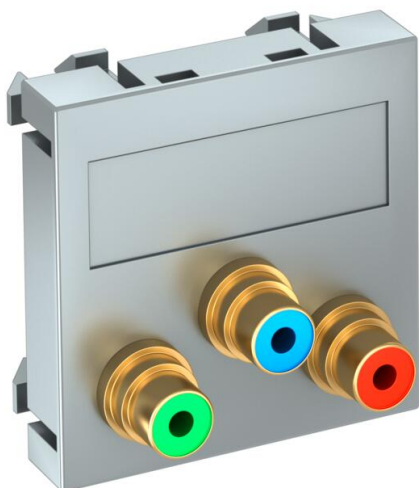

Ficha técnica

Suporte component Video, 1 módulo, saída plana, com união 1:1, alumínio lacado

Ref.:: 6105144

Suporte de multimédia com três tomadas de ligação RCA para Component Video, saída de cabo plana, com campo de inscrição, três acoplamentos RCA na versão tomada-tomada, codificação a cores em vermelho/verde/azul. Espelho com fixação por encaixe, adequado para a montagem horizontal e vertical em todo o sistema.

PC Policarbonato

Dados originais

Ref.:	6105144
Tipo	MTG-3R F AL1
Designação 1	Suporte multimédia vídeo total
Designação 2	3x Ficha, fêmea-fêmea
Fabricante	OBO
Dimensão	45x45mm
Cor	alumínio lacado
Material	Policarbonato
Menor unidade de venda	1
Unidade de quantidade	Unidade
Peso	3,2 kg
Unidade de peso	kg/100 un.

Ficha técnica

Suporte component Video, 1 módulo, saída plana, com união 1:1, alumínio lacado

Ref.:: 6105144

Dimensões

Largura	45 mm
Altura	45 mm

Dados técnicos

Número de unidades	1
Versão da superfície	baço
Tipo de fixação	engatar
Livre de halogéneos	sim
Tampa basculante	não
Borne do lustre	não
Com impressão	não
Com proteção contra pó	não
Grau de proteção	IP20
Profundidade	9 mm
Anel de suporte	não
Transparente	não
Utilização	RCA
Possibilidade de alívio de tensão	não
Composição	Elemento base com espelho de placa central