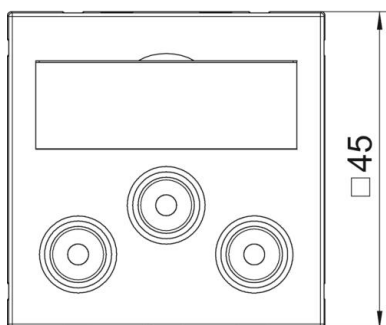

Ficha técnica

Suporte component Video, 1 módulo, saída plana, com união 1:1, alumínio lacado

Ref.:: 6105144

Suporte de multimédia com três tomadas de ligação RCA para Component Video, saída de cabo plana, com campo de inscrição, três acoplamentos RCA na versão tomada-tomada, codificação a cores em vermelho/verde/azul. Espelho com fixação por encaixe, adequado para a montagem horizontal e vertical em todo o sistema.

PC Policarbonato

Dados originais

Ref.:	6105144
Tipo	MTG-3R F AL1
Designação 1	Suporte multimédia vídeo total
Designação 2	3x Ficha, fêmea-fêmea
Fabricante	OBO
Dimensão	45x45mm
Cor	alumínio lacado
Material	Policarbonato
Menor unidade de venda	1
Unidade de quantidade	Unidade
Peso	3,2 kg
Unidade de peso	kg/100 un.

Ficha técnica

Suporte component Video, 1 módulo, saída plana, com união 1:1, alumínio lacado

Ref.:: 6105144

Dimensões

Largura	45 mm
Altura	45 mm

Dados técnicos

Número de unidades	1
Versão da superfície	baço
Tipo de fixação	engatar
Livre de halogéneos	sim
Tampa basculante	não
Borne do lustre	não
Com impressão	não
Com proteção contra pó	não
Grau de proteção	IP20
Profundidade	9 mm
Anel de suporte	não
Transparente	não
Utilização	RCA
Possibilidade de alívio de tensão	não
Composição	Elemento base com espelho de placa central