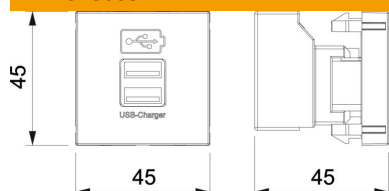

Ficha técnica

Carregador USB

Ref.: 6105300

Carregador USB com duas entradas USB tipo A, para o carregamento de 1-2 dispositivos móveis, corrente de carga máxima 1x 2100 mA ou 2x 1050 mA.

PC Policarbonato

Dados originais

Ref.:	6105300
Tipo	MTG-2UC2.1 RW1
Designação 1	Carregador USB
Designação 2	com corrente de 2,1 A
Fabricante	OBO
Dimensão	45x45mm
Cor	branco puro; RAL 9010
Material	Policarbonato
Menor unidade de venda	1
Unidade de quantidade	Unidade
Peso	6,162 kg
Unidade de peso	kg/100 un.

Dimensões

Largura	45 mm
Altura	45 mm

Ficha técnica

Carregador USB

Ref.:: 6105300

Dados técnicos

Versão da superfície	baço
Tipo de fixação	engatar
Livre de halogéneos	sim
Tampa basculante	não
Borne do lustre	não
Com impressão	não
Com proteção contra pó	não
Grau de proteção	IP20
Profundidade	45 mm
Anel de suporte	não
Transparente	não
Utilização	USB
Possibilidade de alívio de tensão	não
Composição	Elemento base com espelho de placa central