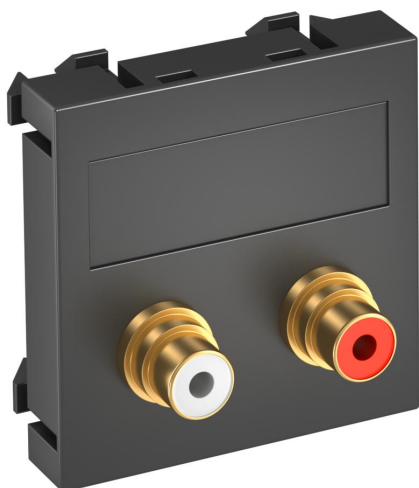

## Ficha técnica

Suporte RCA áudio, 1 módulo, saída plana, com união 1:1, cinzento antracite

Ref.:: 6105069

Suporte de multimédia com duas tomadas de ligação RCA para áudio D/E, saída de cabo plana, com campo de inscrição, dois acoplamentos RCA na versão tomada-tomada, codificação a cores em vermelho/branco. Espelho com fixação por encaixe, adequado para a montagem horizontal e vertical em todo o sistema.

### Dados originais

Ref.:	6105069
Tipo	MTG-2R F SWGR1
Designação 1	Suporte multimédia RCA áudio
Designação 2	2x Ficha, fêmea-fêmea
Fabricante	OBO
Dimensão	45x45mm
Cor	cinzento escuro; RAL 7021
Material	Policarbonato
Menor unidade de venda	1
Unidade de quantidade	Unidade
Peso	2,5 kg
Unidade de peso	kg/100 un.

# Ficha técnica

Suporte RCA áudio, 1 módulo, saída plana, com união 1:1, cinzento antracite

Ref.:: 6105069

## Dados técnicos

Número de unidades	1
Versão da superfície	baço
Tipo de fixação	engatar
Livre de halogéneos	sim
Tampa basculante	não
Borne do lustre	não
Com impressão	não
Com proteção contra pó	não
Grau de proteção	IP20
Profundidade	9 mm
Anel de suporte	não
Transparente	não
Utilização	RCA
Possibilidade de alívio de tensão	não
Composição	Elemento base com espelho de placa central