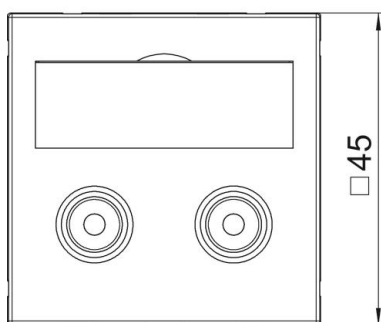

## Ficha técnica

Suporte RCA áudio, 1 módulo, saída plana, com união 1:1, cinzento antracite

Ref.:: 6105069

Suporte de multimédia com duas tomadas de ligação RCA para áudio D/E, saída de cabo plana, com campo de inscrição, dois acoplamentos RCA na versão tomada-tomada, codificação a cores em vermelho/branco. Espelho com fixação por encaixe, adequado para a montagem horizontal e vertical em todo o sistema.

### Dados originais

Ref.:	6105069
Tipo	MTG-2R F SWGR1
Designação 1	Suporte multimédia RCA áudio
Designação 2	2x Ficha, fêmea-fêmea
Fabricante	OBO
Dimensão	45x45mm
Cor	cinzento escuro; RAL 7021
Material	Policarbonato
Menor unidade de venda	1
Unidade de quantidade	Unidade
Peso	2,5 kg
Unidade de peso	kg/100 un.

## Dimensões

Largura	45 mm
Altura	45 mm

## Dados técnicos

Número de unidades	1
Versão da superfície	baço
Tipo de fixação	engatar
Livre de halogéneos	sim
Tampa basculante	não
Borne do lustre	não
Com impressão	não
Com proteção contra pó	não
Grau de proteção	IP20
Profundidade	9 mm
Anel de suporte	não
Transparente	não
Utilização	RCA
Possibilidade de alívio de tensão	não
Composição	Elemento base com espelho de placa central