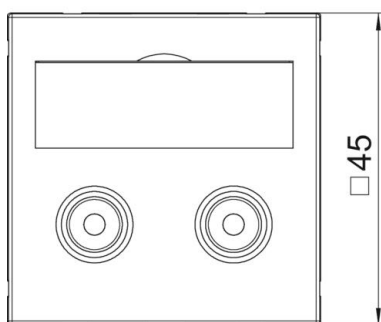

Ficha técnica

Suporte RCA áudio, 1 módulo, saída plana, com união 1:1,
branco puro
Ref.:: 6105066

Suporte de multimédia com duas tomadas de ligação RCA para áudio D/E, saída de cabo plana, com campo de inscrição, dois acoplamentos RCA na versão tomada-tomada, codificação a cores em vermelho/branco. Espelho com fixação por encaixe, adequado para a montagem horizontal e vertical em todo o sistema.

PC Policarbonato

Dados originais

Ref.:	6105066
Tipo	MTG-2R F RW1
Designação 1	Suporte multimédia RCA áudio
Designação 2	2x Ficha, fêmea-fêmea
Fabricante	OBO
Dimensão	45x45mm
Cor	branco puro; RAL 9010
Material	Policarbonato
Menor unidade de venda	1
Unidade de quantidade	Unidade
Peso	2,5 kg
Unidade de peso	kg/100 un.

Ficha técnica

Suporte RCA áudio, 1 módulo, saída plana, com união 1:1,
branco puro
Ref.:: 6105066

Dimensões

Largura	45 mm
Altura	45 mm

Dados técnicos

Número de unidades	1
Versão da superfície	baço
Tipo de fixação	engatar
Livre de halogéneos	sim
Tampa basculante	não
Borne do lustre	não
Com impressão	não
Com proteção contra pó	não
Grau de proteção	IP20
Profundidade	9 mm
Anel de suporte	não
Transparente	não
Utilização	RCA
Possibilidade de alívio de tensão	não
Composição	Elemento base com espelho de placa central