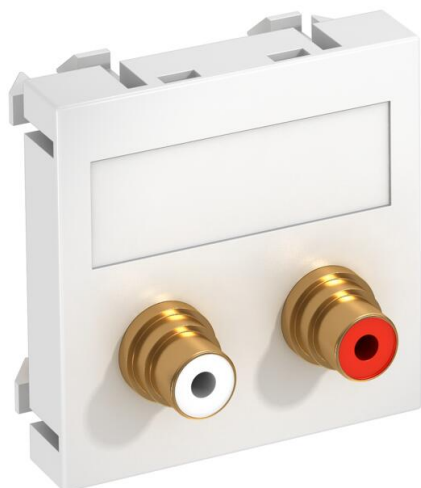

Ficha técnica

Suporte RCA áudio, 1 módulo, saída plana, com união 1:1,
branco puro
Ref.:: 6105066

Suporte de multimédia com duas tomadas de ligação RCA para áudio D/E, saída de cabo plana, com campo de inscrição, dois acoplamentos RCA na versão tomada-tomada, codificação a cores em vermelho/branco. Espelho com fixação por encaixe, adequado para a montagem horizontal e vertical em todo o sistema.

PC Policarbonato

Dados originais

Ref.:	6105066
Tipo	MTG-2R F RW1
Designação 1	Suporte multimédia RCA áudio
Designação 2	2x Ficha, fêmea-fêmea
Fabricante	OBO
Dimensão	45x45mm
Cor	branco puro; RAL 9010
Material	Policarbonato
Menor unidade de venda	1
Unidade de quantidade	Unidade
Peso	2,5 kg
Unidade de peso	kg/100 un.

Ficha técnica

Suporte RCA áudio, 1 módulo, saída plana, com união 1:1,
branco puro
Ref.:: 6105066

Dimensões

Largura	45 mm
Altura	45 mm

Dados técnicos

Número de unidades	1
Versão da superfície	baço
Tipo de fixação	engatar
Livre de halogéneos	sim
Tampa basculante	não
Borne do lustre	não
Com impressão	não
Com proteção contra pó	não
Grau de proteção	IP20
Profundidade	9 mm
Anel de suporte	não
Transparente	não
Utilização	RCA
Possibilidade de alívio de tensão	não
Composição	Elemento base com espelho de placa central