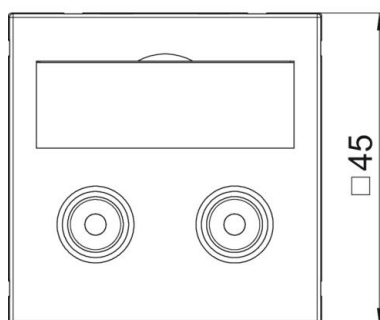

Ficha técnica

Suporte RCA áudio, 1 módulo, saída plana, com união 1:1,
alumínio lacado

Ref.:: 6105072

Suporte de multimédia com duas tomadas de ligação RCA para áudio D/E, saída de cabo plana, com campo de inscrição, dois acoplamentos RCA na versão tomada-tomada, codificação a cores em vermelho/branco. Espelho com fixação por encaixe, adequado para a montagem horizontal e vertical em todo o sistema.

PC Policarbonato

Dados originais

Ref.:	6105072
Tipo	MTG-2R F AL1
Designação 1	Suporte multimédia RCA áudio
Designação 2	2x Ficha, fêmea-fêmea
Fabricante	OBO
Dimensão	45x45mm
Cor	alumínio lacado
Material	Policarbonato
Menor unidade de venda	1
Unidade de quantidade	Unidade
Peso	2,5 kg
Unidade de peso	kg/100 un.

Ficha técnica

Suporte RCA áudio, 1 módulo, saída plana, com união 1:1,
alumínio lacado

Ref.:: 6105072

Dimensões

Largura	45 mm
Altura	45 mm

Dados técnicos

Número de unidades	1
Versão da superfície	baço
Tipo de fixação	engatar
Livre de halogéneos	sim
Tampa basculante	não
Borne do lustre	não
Com impressão	não
Com proteção contra pó	não
Grau de proteção	IP20
Profundidade	9 mm
Anel de suporte	não
Transparente	não
Utilização	RCA
Possibilidade de alívio de tensão	não
Composição	Elemento base com espelho de placa central