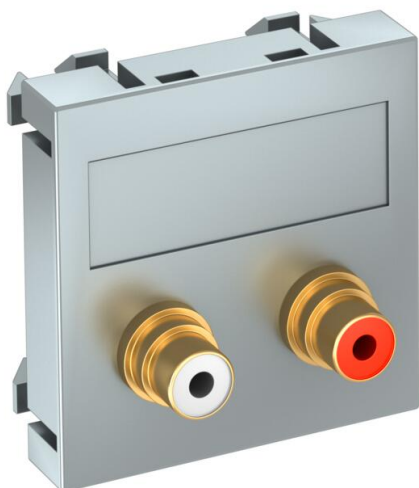

Ficha técnica

Suporte RCA áudio, 1 módulo, saída plana, com união 1:1,
alumínio lacado

Ref.:: 6105072

Suporte de multimédia com duas tomadas de ligação RCA para áudio D/E, saída de cabo plana, com campo de inscrição, dois acoplamentos RCA na versão tomada-tomada, codificação a cores em vermelho/branco. Espelho com fixação por encaixe, adequado para a montagem horizontal e vertical em todo o sistema.

PC Policarbonato

Dados originais

Ref.:	6105072
Tipo	MTG-2R F AL1
Designação 1	Suporte multimédia RCA áudio
Designação 2	2x Ficha, fêmea-fêmea
Fabricante	OBO
Dimensão	45x45mm
Cor	alumínio lacado
Material	Policarbonato
Menor unidade de venda	1
Unidade de quantidade	Unidade
Peso	2,5 kg
Unidade de peso	kg/100 un.

Ficha técnica

Suporte RCA áudio, 1 módulo, saída plana, com união 1:1,
alumínio lacado

Ref.:: 6105072

Dimensões

Largura	45 mm
Altura	45 mm

Dados técnicos

Número de unidades	1
Versão da superfície	baço
Tipo de fixação	engatar
Livre de halogéneos	sim
Tampa basculante	não
Borne do lustre	não
Com impressão	não
Com proteção contra pó	não
Grau de proteção	IP20
Profundidade	9 mm
Anel de suporte	não
Transparente	não
Utilização	RCA
Possibilidade de alívio de tensão	não
Composição	Elemento base com espelho de placa central