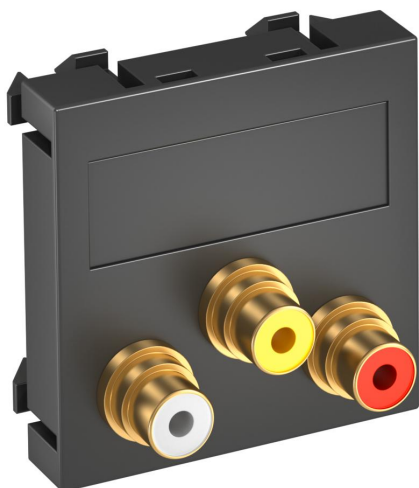

Ficha técnica

Suporte RCA áudio/vídeo, 1 módulo, saída plana, com ligação soldada, cinzento antracite

Ref.:: 6105165

Suporte multimédia com três tomadas de ligação RCA para áudio-vídeo, saída de cabo plana, com campo de inscrição, três tomadas RCA com ligação soldada, codificação a cores em amarelo / vermelho / branco. Espelho com fixação por encaixe, adequada para a montagem horizontal e vertical em todo o sistema.

PC Policarbonato

Dados originais

Ref.:	6105165
Tipo	MTG-12R L SWGR1
Designação 1	Suporte multimédia Áudio/Vídeo
Designação 2	3x Tomada com ligação soldada
Fabricante	OBO
Dimensão	45x45mm
Cor	cinzento escuro; RAL 7021
Material	Policarbonato
Menor unidade de venda	1
Unidade de quantidade	Unidade
Peso	3,2 kg
Unidade de peso	kg/100 un.

Dados técnicos

Versão da superfície	baço
Tipo de fixação	engatar
Livre de halogéneos	sim
Tampa basculante	não
Borne do lustre	não
Com impressão	não
Com proteção contra pó	não

Ficha técnica

Suporte RCA áudio/vídeo, 1 módulo, saída plana, com ligação soldada, cinzento antracite

Ref.:: 6105165

Dados técnicos

Grau de proteção	IP20
Anel de suporte	não
Transparente	não
Utilização	RCA
Possibilidade de alívio de tensão	não
Composição	Elemento base com espelho de placa central