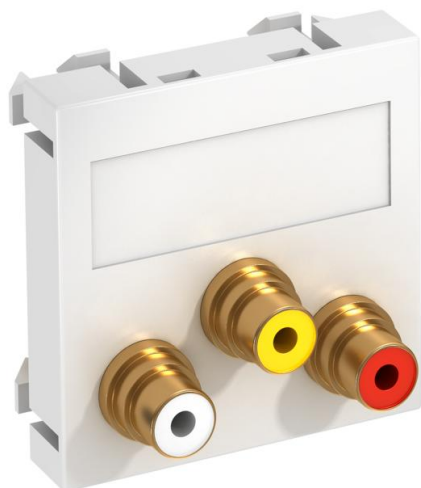

Ficha técnica

Suporte RCA áudio/vídeo, 1 módulo, saída plana, com ligação soldada, branco puro
Ref.:: 6105162

Suporte multimédia com três tomadas de ligação RCA para áudio-vídeo, saída de cabo plana, com campo de inscrição, três tomadas RCA com ligação soldada, codificação a cores em amarelo / vermelho / branco. Espelho com fixação por encaixe, adequada para a montagem horizontal e vertical em todo o sistema.

PC Policarbonato

Dados originais

Ref.:	6105162
Tipo	MTG-12R L RW1
Designação 1	Suporte multimédia Áudio/Vídeo
Designação 2	3x Tomada com ligação soldada
Fabricante	OBO
Dimensão	45x45mm
Cor	branco puro; RAL 9010
Material	Policarbonato
Menor unidade de venda	1
Unidade de quantidade	Unidade
Peso	3,2 kg
Unidade de peso	kg/100 un.

Dados técnicos

Número de unidades	1
Versão da superfície	baço
Tipo de fixação	engatar
Livre de halogéneos	sim
Tampa basculante	não
Borne do lustre	não
Com impressão	não

Ficha técnica

Suporte RCA áudio/vídeo, 1 módulo, saída plana, com ligação soldada, branco puro

Ref.:: 6105162

Dados técnicos

Com proteção contra pó	não
Grau de proteção	IP20
Anel de suporte	não
Transparente	não
Utilização	RCA
Possibilidade de alívio de tensão	não
Composição	Elemento base com espelho de placa central