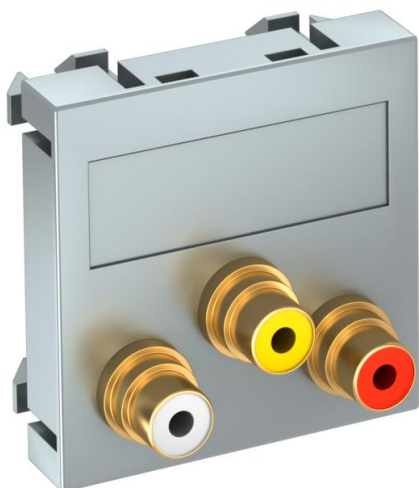

# Ficha técnica

Suporte RCA áudio/vídeo, 1 módulo, saída plana, com ligação soldada, alumínio lacado

Ref.:: 6105168

Suporte multimédia com três tomadas de ligação RCA para áudio-vídeo, saída de cabo plana, com campo de inscrição, três tomadas RCA com ligação soldada, codificação a cores em amarelo / vermelho / branco. Espelho com fixação por encaixe, adequada para a montagem horizontal e vertical em todo o sistema.

## Dados originais

Ref.:	6105168
Tipo	MTG-12R L AL1
Designação 1	Suporte multimédia Áudio/Vídeo
Designação 2	3x Tomada com ligação soldada
Fabricante	OBO
Dimensão	45x45mm
Cor	alumínio lacado
Material	Policarbonato
Menor unidade de venda	1
Unidade de quantidade	Unidade
Peso	3,2 kg
Unidade de peso	kg/100 un.

# Ficha técnica

Suporte RCA áudio/vídeo, 1 módulo, saída plana, com ligação soldada, alumínio lacado

Ref.:: 6105168

## Dados técnicos

Grau de proteção	IP20
Anel de suporte	não
Transparente	não
Utilização	RCA
Possibilidade de alívio de tensão	não
Composição	Elemento base com espelho de placa central