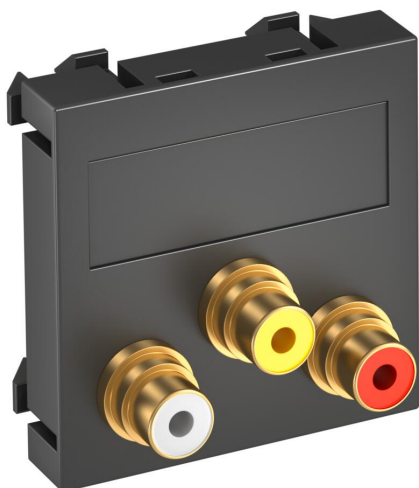

Ficha técnica

Suporte RCA áudio/vídeo, 1 módulo, saída plana, com união 1:1, cinzento antracite

Ref.:: 6105189

Suporte de multimédia com três tomadas de ligação RCA para áudio-vídeo, saída de cabo plana, com campo de inscrição, três acoplamentos RCA na versão tomada-tomada, codificação a cores em amarelo/vermelho/branco. Espelho com fixação por encaixe, adequado para a montagem horizontal e vertical em todo o sistema.

PC Policarbonato

Dados originais

Ref.:	6105189
Tipo	MTG-12R F SWGR1
Designação 1	Suporte multimédia Áudio/Vídeo
Designação 2	3x Ficha, fêmea-fêmea
Fabricante	OBO
Dimensão	45x45mm
Cor	cinzento escuro; RAL 7021
Material	Policarbonato
Menor unidade de venda	1
Unidade de quantidade	Unidade
Peso	3,2 kg
Unidade de peso	kg/100 un.

Ficha técnica

Suporte RCA áudio/vídeo, 1 módulo, saída plana, com união 1:1, cinzento antracite
Ref.:: 6105189

Dimensões

Largura	45 mm
Altura	45 mm

Dados técnicos

Número de unidades	1
Versão da superfície	baço
Tipo de fixação	engatar
Livre de halogéneos	sim
Tampa basculante	não
Borne do lustre	não
Com impressão	não
Com proteção contra pó	não
Grau de proteção	IP20
Profundidade	9 mm
Anel de suporte	não
Transparente	não
Utilização	RCA
Possibilidade de alívio de tensão	não
Composição	Elemento base com espelho de placa central