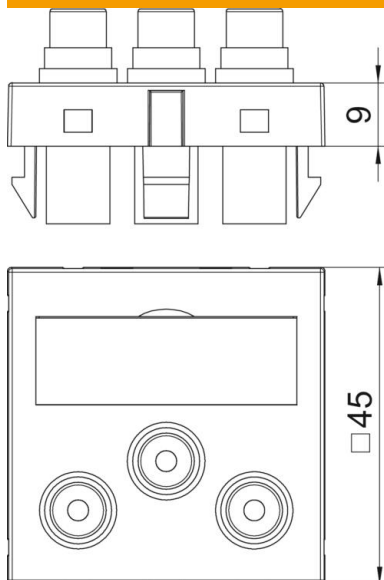

Ficha técnica

Suporte RCA áudio/vídeo, 1 módulo, saída plana, com união 1:1, cinzento antracite

Ref.:: 6105189

Suporte de multimédia com três tomadas de ligação RCA para áudio-vídeo, saída de cabo plana, com campo de inscrição, três acoplamentos RCA na versão tomada-tomada, codificação a cores em amarelo/vermelho/branco. Espelho com fixação por encaixe, adequado para a montagem horizontal e vertical em todo o sistema.

PC Policarbonato

Dados originais

Ref.:	6105189
Tipo	MTG-12R F SWGR1
Designação 1	Suporte multimédia Áudio/Vídeo
Designação 2	3x Ficha, fêmea-fêmea
Fabricante	OBO
Dimensão	45x45mm
Cor	cinzento escuro; RAL 7021
Material	Policarbonato
Menor unidade de venda	1
Unidade de quantidade	Unidade
Peso	3,2 kg
Unidade de peso	kg/100 un.

Ficha técnica

Suporte RCA áudio/vídeo, 1 módulo, saída plana, com união 1:1, cinzento antracite
Ref.:: 6105189

Dimensões

Largura	45 mm
Altura	45 mm

Dados técnicos

Número de unidades	1
Versão da superfície	baço
Tipo de fixação	engatar
Livre de halogéneos	sim
Tampa basculante	não
Borne do lustre	não
Com impressão	não
Com proteção contra pó	não
Grau de proteção	IP20
Profundidade	9 mm
Anel de suporte	não
Transparente	não
Utilização	RCA
Possibilidade de alívio de tensão	não
Composição	Elemento base com espelho de placa central