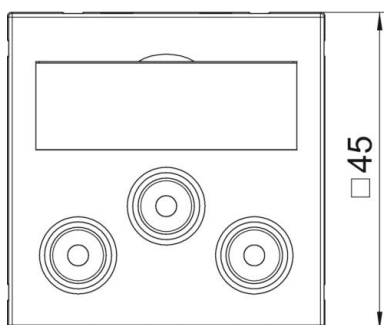

Ficha técnica

Suporte RCA áudio/vídeo, 1 módulo, saída plana, com união 1:1, branco puro

Ref.:: 6105186

Suporte de multimédia com três tomadas de ligação RCA para áudio-vídeo, saída de cabo plana, com campo de inscrição, três acoplamentos RCA na versão tomada-tomada, codificação a cores em amarelo/vermelho/branco. Espelho com fixação por encaixe, adequado para a montagem horizontal e vertical em todo o sistema.

PC Policarbonato

Dados originais

Ref.:	6105186
Tipo	MTG-12R F RW1
Designação 1	Suporte multimédia Áudio/Vídeo
Designação 2	3x Ficha, fêmea-fêmea
Fabricante	OBO
Dimensão	45x45mm
Cor	branco puro; RAL 9010
Material	Policarbonato
Menor unidade de venda	1
Unidade de quantidade	Unidade
Peso	3,2 kg
Unidade de peso	kg/100 un.

Ficha técnica

Suporte RCA áudio/vídeo, 1 módulo, saída plana, com união 1:1, branco puro
Ref.:: 6105186

Dimensões

Largura	45 mm
Altura	45 mm

Dados técnicos

Número de unidades	1
Versão da superfície	baço
Tipo de fixação	engatar
Livre de halogéneos	sim
Tampa basculante	não
Borne do lustre	não
Com impressão	não
Com proteção contra pó	não
Grau de proteção	IP20
Profundidade	9 mm
Anel de suporte	não
Transparente	não
Utilização	RCA
Possibilidade de alívio de tensão	não
Composição	Elemento base com espelho de placa central