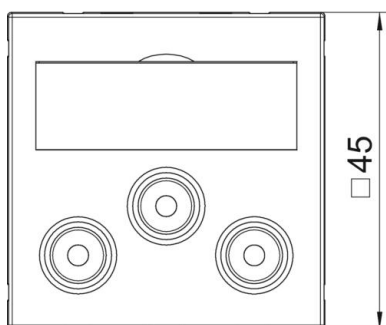

Ficha técnica

Suporte RCA áudio/vídeo, 1 módulo, saída plana, com união 1:1, alumínio lacado
Ref.:: 6105192

Suporte de multimédia com três tomadas de ligação RCA para áudio-vídeo, saída de cabo plana, com campo de inscrição, três acoplamentos RCA na versão tomada-tomada, codificação a cores em amarelo/vermelho/branco. Espelho com fixação por encaixe, adequado para a montagem horizontal e vertical em todo o sistema.

PC Policarbonato

Dados originais

Ref.:	6105192
Tipo	MTG-12R F AL1
Designação 1	Suporte multimédia Áudio/Vídeo
Designação 2	3x Ficha, fêmea-fêmea
Fabricante	OBO
Dimensão	45x45mm
Cor	alumínio lacado
Material	Policarbonato
Menor unidade de venda	1
Unidade de quantidade	Unidade
Peso	3,2 kg
Unidade de peso	kg/100 un.

Ficha técnica

Suporte RCA áudio/vídeo, 1 módulo, saída plana, com união 1:1, alumínio lacado
Ref.:: 6105192

Dimensões

Largura	45 mm
Altura	45 mm

Dados técnicos

Número de unidades	1
Versão da superfície	baço
Tipo de fixação	engatar
Livre de halogéneos	sim
Tampa basculante	não
Borne do lustre	não
Com impressão	não
Com proteção contra pó	não
Grau de proteção	IP20
Profundidade	9 mm
Anel de suporte	não
Transparente	não
Utilização	RCA
Possibilidade de alívio de tensão	não
Composição	Elemento base com espelho de placa central