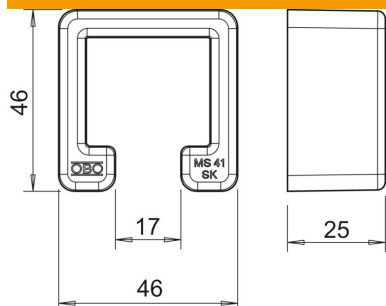

## Proteção de topo MS4141

Ref.: 1122900

Proteção de topo para perfis do tipo MS4141.

PE Polietileno

### Dados originais

Ref.:	1122900
Tipo	MS4141 SK
Designação 1	Proteção de topo
Designação 2	para perfil MS 41
Fabricante	OBO
Dimensão	41x41
Cor	cor de laranja; RAL 2003
Material	Polietileno
Menor unidade de venda	25
Unidade de quantidade	Unidade
Peso	1,212 kg
Unidade de peso	kg/100 un.

### Dimensões

Comprimento	46,3 mm
Largura	45,8 mm
Altura	25 mm