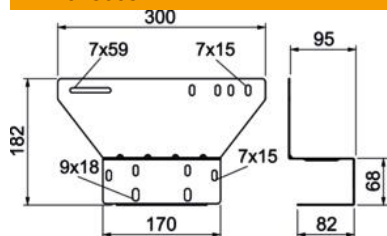

### Dados originais

Ref.:	7205790
Tipo	MP-T6-F
Designação 1	Placa de montagem FireBox
Designação 2	para caminhos de cabos
Fabricante	OBO
Material	Aço
Superfície	galvanização contínua Zinco/Alumínio, Double Dip
Norma de superfície	DIN EN 10346
Menor unidade de venda	1
Unidade de quantidade	Unidade
Peso	46,134 kg
Unidade de peso	kg/100 un.

### Dimensões

Largura	300 mm
Altura	182 mm