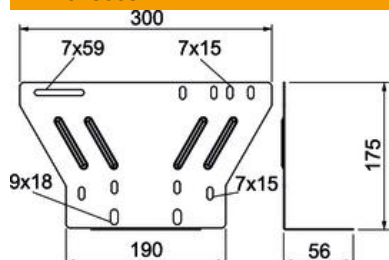

Ficha técnica

Suporte de caixa para FireBox série T, lado de trás

Ref.: 7205792

Suporte de montagem para fixação de FireBox da série T, no lado de trás, para caminhos de cabos em chapa ou em varão com uma altura lateral máxima de 60 mm. Permite a montagem segura dos cabos de manutenção de funções, sem haver necessidade de os dobrar sobre a travessa lateral. Adequado a todas as FireBoxes.

St Aço

DD Galvanização contínua zinco/alumínio, Double Dip

Dados originais

Ref.:	7205792
Tipo	MP-T6-B
Designação 1	Placa de montagem FireBox
Designação 2	para caminhos de cabos
Fabricante	OBO
Material	Aço
Superfície	galvanização contínua Zinco/Alumínio, Double Dip
Norma de superfície	DIN EN 10346
Menor unidade de venda	1
Unidade de quantidade	Unidade
Peso	36,566 kg
Unidade de peso	kg/100 un.

Ficha técnica

Suporte de caixa para FireBox série T, lado de trás

Ref.:: 7205792

Dimensões

Largura	300 mm
Altura	175 mm

Dados técnicos

Versão	horizontal
Tipo de fixação	Fixação de rosca
Aço inoxidável, decapado	não