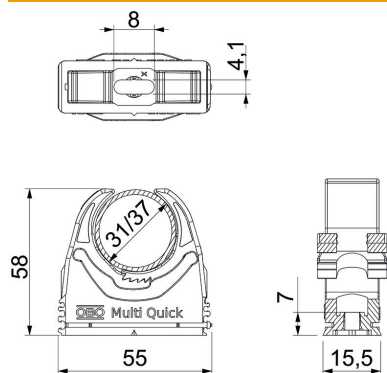

### Dados originais

Ref.:	2153157
Tipo	M-Quick 31-37LGR
Designação 1	Abraçadeira Multi-Quick
Fabricante	OBO
Dimensão	31-37mm
Cor	cinzento claro; RAL 7035
Material	Poliamida
Menor unidade de venda	25
Unidade de quantidade	Unidade
Peso	1,78 kg
Unidade de peso	kg/100 un.

### Dimensões

Medida A	55 mm
Medida B	15,5 mm
Medida E	8 mm
Medida F	4,1 mm
Medida h	7 mm
Medida H	58 mm