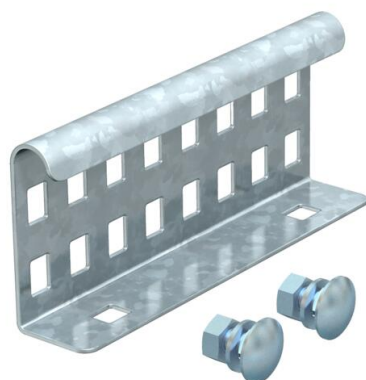

Ficha técnica

União reta FT

Ref.: 6208843

União exterior para a ligação de caminhos de cabos tipo escada e acessórios com uma altura lateral de 60 mm e aba perforada.

A fixação por parafusos assegura a continuidade da ligação equipotencial.

St Aço

FT Galvanizado por imersão a quente após maquinação

Dados originais

Ref.:	6208843
Tipo	LVG 60 FT
Designação 1	União reta
Designação 2	para caminhos de cabos escada
Fabricante	OBO
Dimensão	64x150
Material	Aço
Superfície	Galvanizado por imersão a quente após maquinação
Norma de superfície	DIN EN ISO 1461
Menor unidade de venda	10
Unidade de quantidade	Unidade
Peso	23 kg
Unidade de peso	kg/100 un.

Ficha técnica

União reta FT

Ref.: 6208843

Dimensões

Dimensão	64x150
Comprimento	150 mm
Largura	28 mm
Altura	64 mm
Espessura das chapas	1,5 mm

Dados técnicos

Versão	União reta
Apropriada para caminho de cabos em varão	não
Apropriada para caminho de cabos tipo escada	sim
Apropriada para caminho de cabos em chapa	não
Apropriada para altura do sistema de caminho de cabos	60 mm
União articulada horizontal	não
União articulada vertical	não
Aço inoxidável, decapado	não
Tipo de ligação	Ligador de rosca