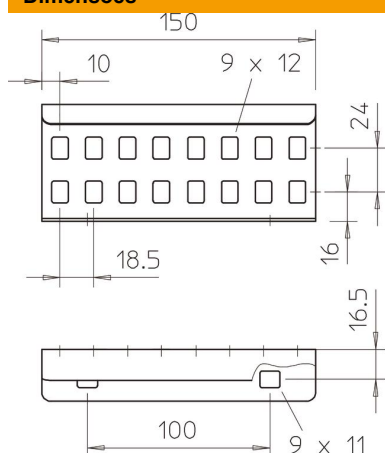

Ficha técnica

União reta FT

Ref.: 6208843

União exterior para a ligação de caminhos de cabos tipo escada e acessórios com uma altura lateral de 60 mm e aba perforada.

A fixação por parafusos assegura a continuidade da ligação equipotencial.

St Aço

FT Galvanizado por imersão a quente após maquinação

Dados originais

Ref.:	6208843
Tipo	LVG 60 FT
Designação 1	União reta
Designação 2	para caminhos de cabos escada
Fabricante	OBO
Dimensão	64x150
Material	Aço
Superfície	Galvanizado por imersão a quente após maquinação
Norma de superfície	DIN EN ISO 1461
Menor unidade de venda	10
Unidade de quantidade	Unidade
Peso	23 kg
Unidade de peso	kg/100 un.

Ficha técnica

União reta FT

Ref.: 6208843

Dimensões

Dimensão	64x150
Comprimento	150 mm
Largura	28 mm
Altura	64 mm
Espessura das chapas	1,5 mm

Dados técnicos

Versão	União reta
Apropriada para caminho de cabos em varão	não
Apropriada para caminho de cabos tipo escada	sim
Apropriada para caminho de cabos em chapa	não
Apropriada para altura do sistema de caminho de cabos	60 mm
União articulada horizontal	não
União articulada vertical	não
Aço inoxidável, decapado	não
Tipo de ligação	Ligador de rosca