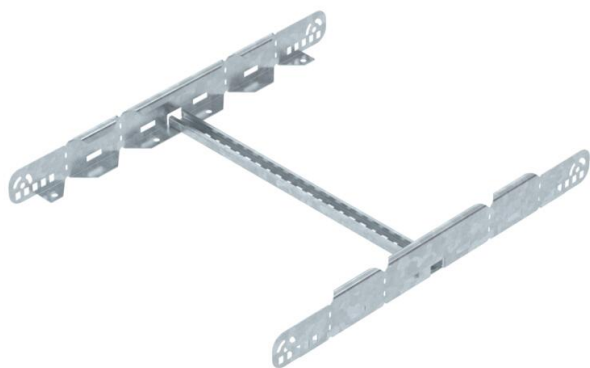

Ficha técnica

União multifuncional FT

Ref.: 6225736

União multifuncional para a ligação de caminhos de cabos tipo escada com a altura lateral de 60 mm. É possível criar reduções simétricas e assimétricas, ângulos contínuos de 0 a 60° e derivações.

St Aço

FT Galvanizado por imersão a quente após maquinação

Dados originais

Ref.:	6225736
Tipo	LMFV 650 FT
Designação 1	União multifuncional
Designação 2	para caminhos de cabos escada
Fabricante	OBO
Dimensão	60x500
Material	Aço
Superfície	Galvanizado por imersão a quente após maquinação
Norma de superfície	DIN EN ISO 1461
Menor unidade de venda	1
Unidade de quantidade	Unidade
Peso	151,3 kg
Unidade de peso	kg/100 un.

Ficha técnica

União multifuncional FT

Ref.:: 6225736

Dimensões

Comprimento	604 mm
Largura	500 mm
Altura	60 mm
Espessura das chapas	1,5 mm
Medida B	500 mm

Dados técnicos

Versão	Uniões retas e curvas
Funktionsgaranti	não
Apropriada para caminho de cabos em varão	não
Apropriada para caminho de cabos tipo escada	sim
Apropriada para caminho de cabos em chapa	não
Apropriada para largura do sistema de caminho de cabos máx.	500 mm
Apropriada para largura do sistema de caminho de cabos mín.	500 mm
Apropriada para altura do sistema de caminho de cabos	60 mm
União articulada horizontal	não
União articulada vertical	não
Aço inoxidável, decapado	não
Tipo de ligação	Ligador de rosca