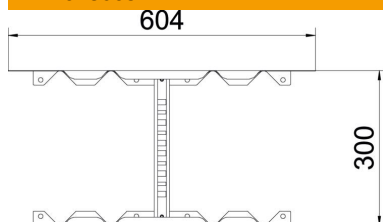

Ficha técnica

União multifuncional FT

Ref.: 6225736

União multifuncional para a ligação de caminhos de cabos tipo escada com a altura lateral de 60 mm. É possível criar reduções simétricas e assimétricas, ângulos contínuos de 0 a 60° e derivações.

St Aço

FT Galvanizado por imersão a quente após maquinação

Dados originais

Ref.:	6225736
Tipo	LMFV 650 FT
Designação 1	União multifuncional
Designação 2	para caminhos de cabos escada
Fabricante	OBO
Dimensão	60x500
Material	Aço
Superfície	Galvanizado por imersão a quente após maquinação
Norma de superfície	DIN EN ISO 1461
Menor unidade de venda	1
Unidade de quantidade	Unidade
Peso	151,3 kg
Unidade de peso	kg/100 un.

Ficha técnica

União multifuncional FT

Ref.:: 6225736

Dimensões

Comprimento	604 mm
Largura	500 mm
Altura	60 mm
Espessura das chapas	1,5 mm
Medida B	500 mm

Dados técnicos

Versão	Uniões retas e curvas
Funktionsgaranti	não
Apropriada para caminho de cabos em varão	não
Apropriada para caminho de cabos tipo escada	sim
Apropriada para caminho de cabos em chapa	não
Apropriada para largura do sistema de caminho de cabos máx.	500 mm
Apropriada para largura do sistema de caminho de cabos mín.	500 mm
Apropriada para altura do sistema de caminho de cabos	60 mm
União articulada horizontal	não
União articulada vertical	não
Aço inoxidável, decapado	não
Tipo de ligação	Ligador de rosca