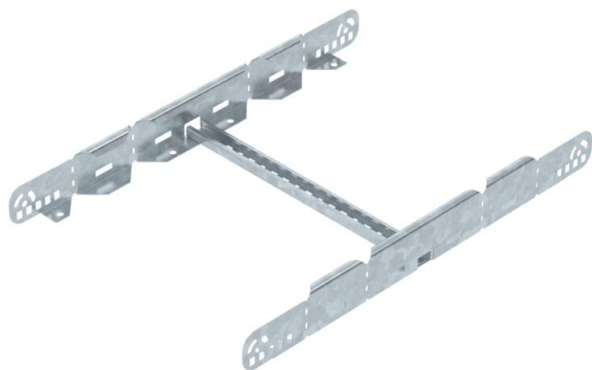

Ficha técnica

União multifuncional FT

Ref.: 6225734

União multifuncional para a ligação de caminhos de cabos tipo escada com a altura lateral de 60 mm. É possível criar reduções simétricas e assimétricas, ângulos contínuos de 0 a 60° e derivações.

St Aço

FT Galvanizado por imersão a quente após maquinação

Dados originais

Ref.:	6225734
Tipo	LMFV 640 FT
Designação 1	União multifuncional
Designação 2	para caminhos de cabos escada
Fabricante	OBO
Dimensão	60x400
Material	Aço
Superfície	Galvanizado por imersão a quente após maquinação
Norma de superfície	DIN EN ISO 1461
Menor unidade de venda	1
Unidade de quantidade	Unidade
Peso	144,4 kg
Unidade de peso	kg/100 un.

Ficha técnica

União multifuncional FT

Ref.:: 6225734

Dimensões

Comprimento	604 mm
Largura	400 mm
Altura	60 mm
Espessura das chapas	1,5 mm
Medida B	400 mm

Dados técnicos

Versão	Unições retas e curvas
Funktionsgaranti	não
Apropriada para caminho de cabos em varão	não
Apropriada para caminho de cabos tipo escada	sim
Apropriada para caminho de cabos em chapa	não
Apropriada para largura do sistema de caminho de cabos máx.	400 mm
Apropriada para largura do sistema de caminho de cabos mín.	400 mm
Apropriada para altura do sistema de caminho de cabos	60 mm
União articulada horizontal	não
União articulada vertical	não
Aço inoxidável, decapado	não
Tipo de ligação	Ligador de rosca