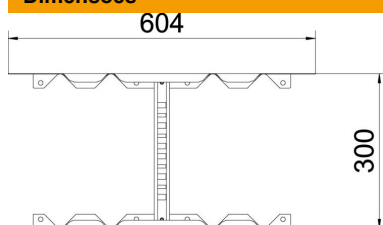

Ficha técnica

União multifuncional FT

Ref.: 6225734

União multifuncional para a ligação de caminhos de cabos tipo escada com a altura lateral de 60 mm. É possível criar reduções simétricas e assimétricas, ângulos contínuos de 0 a 60° e derivações.

St Aço

FT Galvanizado por imersão a quente após maquinação

Dados originais

Ref.:	6225734
Tipo	LMFV 640 FT
Designação 1	União multifuncional
Designação 2	para caminhos de cabos escada
Fabricante	OBO
Dimensão	60x400
Material	Aço
Superfície	Galvanizado por imersão a quente após maquinação
Norma de superfície	DIN EN ISO 1461
Menor unidade de venda	1
Unidade de quantidade	Unidade
Peso	144,4 kg
Unidade de peso	kg/100 un.

Ficha técnica

União multifuncional FT

Ref.:: 6225734

Dimensões

Comprimento	604 mm
Largura	400 mm
Altura	60 mm
Espessura das chapas	1,5 mm
Medida B	400 mm

Dados técnicos

Versão	Unições retas e curvas
Funktionsgaranti	não
Apropriada para caminho de cabos em varão	não
Apropriada para caminho de cabos tipo escada	sim
Apropriada para caminho de cabos em chapa	não
Apropriada para largura do sistema de caminho de cabos máx.	400 mm
Apropriada para largura do sistema de caminho de cabos mín.	400 mm
Apropriada para altura do sistema de caminho de cabos	60 mm
União articulada horizontal	não
União articulada vertical	não
Aço inoxidável, decapado	não
Tipo de ligação	Ligador de rosca