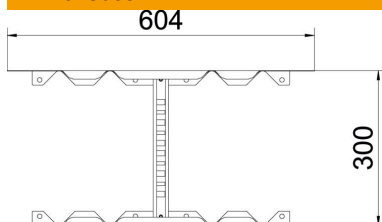

Ficha técnica

União multifuncional FT

Ref.: 6225732

União multifuncional para a ligação de caminhos de cabos tipo escada com a altura lateral de 60 mm. É possível criar reduções simétricas e assimétricas, ângulos contínuos de 0 a 60° e derivações.

St Aço

FT Galvanizado por imersão a quente após maquinação

Dados originais

Ref.:	6225732
Tipo	LMFV 630 FT
Designação 1	União multifuncional
Designação 2	para caminhos de cabos escada
Fabricante	OBO
Dimensão	60x300
Material	Aço
Superfície	Galvanizado por imersão a quente após maquinação
Norma de superfície	DIN EN ISO 1461
Menor unidade de venda	1
Unidade de quantidade	Unidade
Peso	137,5 kg
Unidade de peso	kg/100 un.

Ficha técnica

União multifuncional FT

Ref.:: 6225732

Dimensões

Comprimento	604 mm
Largura	300 mm
Altura	60 mm
Espessura das chapas	1,5 mm
Medida B	300 mm

Dados técnicos

Versão	Uniões retas e curvas
Funktionsgaranti	não
Apropriada para caminho de cabos em varão	não
Apropriada para caminho de cabos tipo escada	sim
Apropriada para caminho de cabos em chapa	não
Apropriada para largura do sistema de caminho de cabos máx.	300 mm
Apropriada para largura do sistema de caminho de cabos mín.	300 mm
Apropriada para altura do sistema de caminho de cabos	60 mm
União articulada horizontal	não
União articulada vertical	não
Aço inoxidável, decapado	não
Tipo de ligação	Ligador de rosca