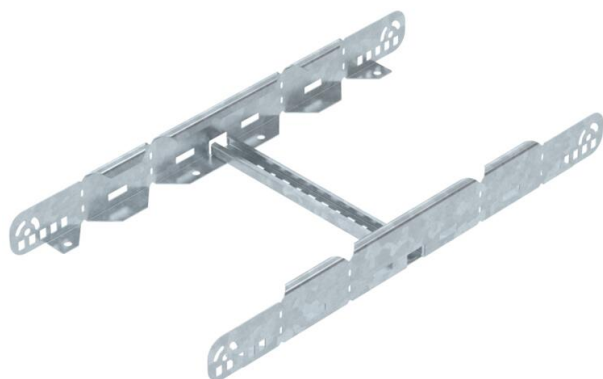

Ficha técnica

União multifuncional FT

Ref.: 6225732

União multifuncional para a ligação de caminhos de cabos tipo escada com a altura lateral de 60 mm. É possível criar reduções simétricas e assimétricas, ângulos contínuos de 0 a 60° e derivações.

St Aço

FT Galvanizado por imersão a quente após maquinação

Dados originais

Ref.:	6225732
Tipo	LMFV 630 FT
Designação 1	União multifuncional
Designação 2	para caminhos de cabos escada
Fabricante	OBO
Dimensão	60x300
Material	Aço
Superfície	Galvanizado por imersão a quente após maquinação
Norma de superfície	DIN EN ISO 1461
Menor unidade de venda	1
Unidade de quantidade	Unidade
Peso	137,5 kg
Unidade de peso	kg/100 un.

Ficha técnica

União multifuncional FT

Ref.:: 6225732

Dimensões

Comprimento	604 mm
Largura	300 mm
Altura	60 mm
Espessura das chapas	1,5 mm
Medida B	300 mm

Dados técnicos

Versão	Uniões retas e curvas
Funktionsgaranti	não
Apropriada para caminho de cabos em varão	não
Apropriada para caminho de cabos tipo escada	sim
Apropriada para caminho de cabos em chapa	não
Apropriada para largura do sistema de caminho de cabos máx.	300 mm
Apropriada para largura do sistema de caminho de cabos mín.	300 mm
Apropriada para altura do sistema de caminho de cabos	60 mm
União articulada horizontal	não
União articulada vertical	não
Aço inoxidável, decapado	não
Tipo de ligação	Ligador de rosca