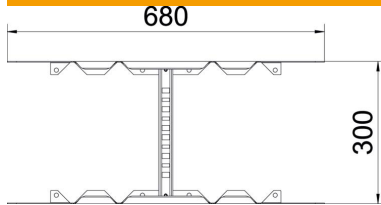

### Dados originais

Ref.:	6225780
Tipo	LMFV 1160 FT
Designação 1	União multifuncional
Designação 2	para caminhos de cabos escada
Fabricante	OBO
Dimensão	110x600
Material	Aço
Superfície	Galvanizado por imersão a quente após maquinação
Norma de superfície	DIN EN ISO 1461
Menor unidade de venda	1
Unidade de quantidade	Unidade
Peso	248,8 kg
Unidade de peso	kg/100 un.

### Dimensões

Comprimento	680 mm
Largura	600 mm
Altura	110 mm
Espessura das chapas	1,5 mm
Medida B	600 mm

### Dados técnicos

Versão	Unições retas e curvas
Funktionsgaranti	não
Apropriada para caminho de cabos em varão	não
Apropriada para caminho de cabos tipo escada	sim
Apropriada para caminho de cabos em chapa	não
Apropriada para largura do sistema de caminho de cabos máx.	600 mm
Apropriada para largura do sistema de caminho de cabos mín.	600 mm
Apropriada para altura do sistema de caminho de cabos	110 mm
União articulada horizontal	não
União articulada vertical	não
Aço inoxidável, decapado	não
Tipo de ligação	Ligador de rosca