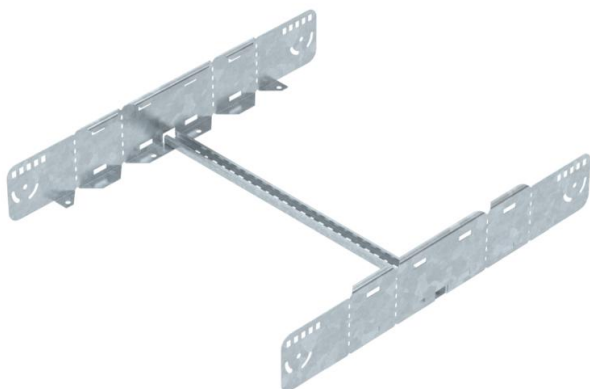

## União multifuncional FT

Ref.: 6225780

União multifuncional para a ligação de caminhos de cabos tipo escada com uma altura lateral de 110 mm. É possível criar reduções simétricas e assimétricas, ângulos contínuos de 0 a 60° e derivações.

### Dados originais

Ref.:	6225780
Tipo	LMFV 1160 FT
Designação 1	União multifuncional
Designação 2	para caminhos de cabos escada
Fabricante	OBO
Dimensão	110x600
Material	Aço
Superfície	Galvanizado por imersão a quente após maquinação
Norma de superfície	DIN EN ISO 1461
Menor unidade de venda	1
Unidade de quantidade	Unidade
Peso	248,8 kg
Unidade de peso	kg/100 un.

### Dimensões

Comprimento	680 mm
Largura	600 mm
Altura	110 mm
Espessura das chapas	1,5 mm
Medida B	600 mm