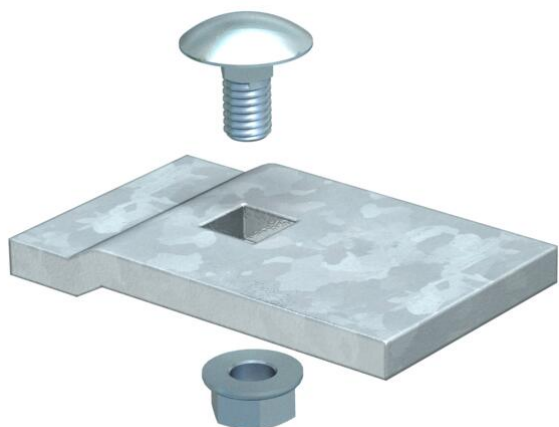

Ficha técnica

Peça de aperto LKS 60/5 FT

Ref.: 6232485

Fixador de caminhos de cabos tipo escada para grandes vãos.
Fixação na consola do tipo AW 80 e AWSS com o parafuso FRS M8x20 fornecido.

St Aço

FT Galvanizado por imersão a quente após maquinação

Dados originais

Ref.:	6232485
Tipo	LKS 60 5 FT
Designação 1	Peça de aperto
Designação 2	para escada grandes vãos
Fabricante	OBO
Dimensão	60x35
Material	Aço
Superfície	Galvanizado por imersão a quente após maquinação
Norma de superfície	DIN EN ISO 1461
Menor unidade de venda	10
Unidade de quantidade	Unidade
Peso	9 kg
Unidade de peso	kg/100 un.

Ficha técnica

Peça de aperto LKS 60/5 FT

Ref.: 6232485

Dimensões