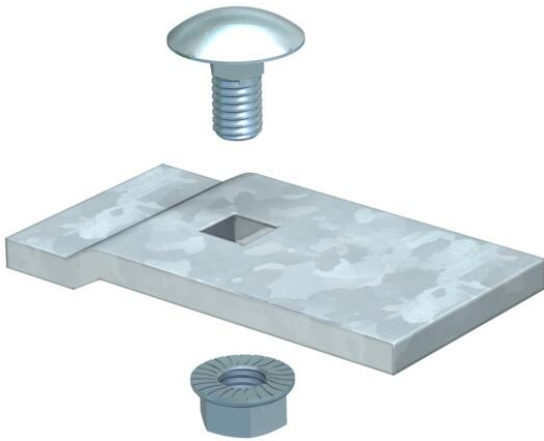

Ficha técnica

Peça de aperto LKS 60/4 FT

Ref.: 6221122

Peça de aperto para a fixação de caminhos de cabos tipo escada.
Fixação em consolas do tipo AW 12, AW 15, AW 30 e AW 55 com o parafuso
FRSB M6x20 fornecido.

St Aço

FT Galvanizado por imersão a quente após maquinação

Dados originais

Ref.:	6221122
Tipo	LKS 60 4 FT
Designação 1	Peça de aperto
Designação 2	para caminho cabos escada L110
Fabricante	OBO
Dimensão	60x30
Material	Aço
Superfície	Galvanizado por imersão a quente após maquinação
Norma de superfície	DIN EN ISO 1461
Menor unidade de venda	10
Unidade de quantidade	Unidade
Peso	6,5 kg
Unidade de peso	kg/100 un.

Ficha técnica

Peça de aperto LKS 60/4 FT

Ref.: 6221122

Dimensões